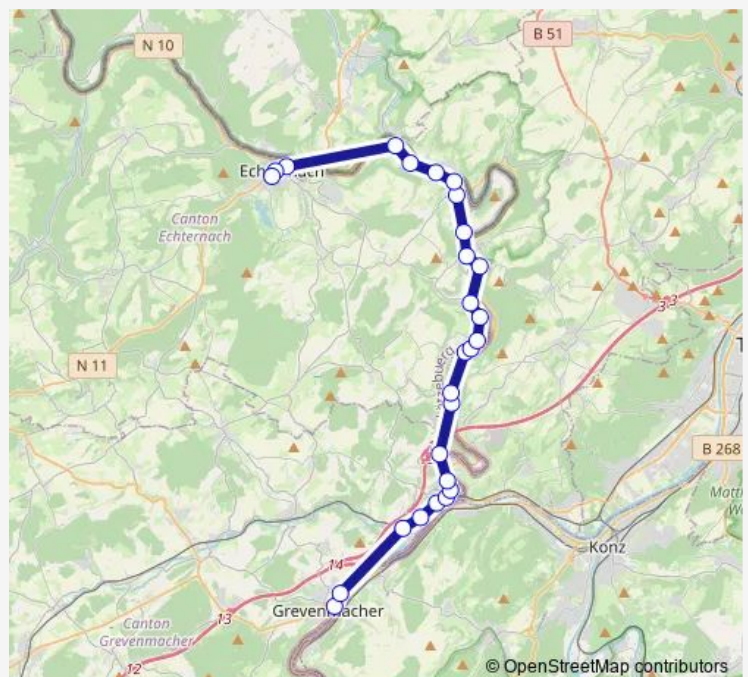

Bus B18

[Go to website](#)

Direction

Echternach, Lycée 2 — Grevenmacher, Gare routière quai 1

27 stops

[Open route schedule](#)

- Echternach, Lycée 2
- Steinheim, An der Uecht
- Steinheim, Maeleck
- Rosport, Source
- Rosport, Camping
- Rosport, Lokal
- Rosport, Centrale Electrique
- Hinkel, Schiltzhaus
- Hinkel, Hauptstrooss
- Hinkel, Burer Millen
- Born, Kimmelt
- Born, Pätzwee
- Born, Kapell
- Born, Op der Gare
- Moersdorf (Wasserbillig), Duerf
- Moersdorf (Wasserbillig), Olek
- Wasserbillig, Pont de Langsur
- Wasserbillig, Cimetière
- Wasserbillig, Centre
- Wasserbillig, Gare
- Wasserbillig, Marais

Route schedule

Echternach, Lycée 2 — Grevenmacher, Gare routière quai 1

Monday	14:38-15:30
Tuesday	14:38-15:30
Wednesday	14:38-15:30
Thursday	14:38-15:30
Friday	14:38-15:30
Saturday	—
Sunday	—

Route info

Direction: Echternach, Lycée 2

Stops: 27

Trip Duration: 0 hour 38 min

■ B18

BusMaps

Mertert, Copal

Mertert, Beckius

Mertert, Eglise

Mertert, Parc

Grevenmacher, Jardin des Papillons

Grevenmacher, Gare routière quai 1

Direction

Echternach, Gare Centre 2 — Rosport, Lokal

8 stops

[Open route schedule](#)

Echternach, Gare Centre 2