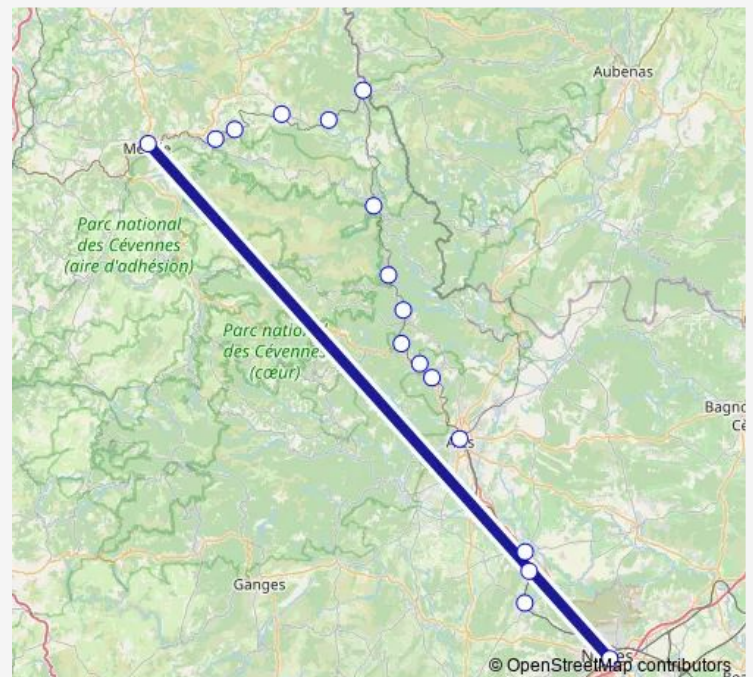

## Route info

Direction: Gare de Mende

Stops: 17

Trip Duration: 3 hour 16 min

■ Nîmes-Mende-St Chély d'Apcher