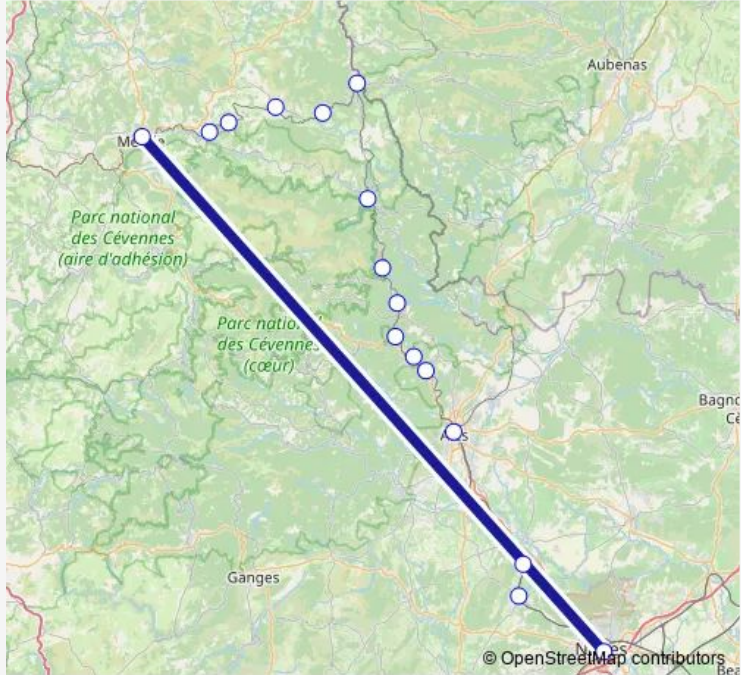

Rail Nîmes-Mende-St Chély d'Apcher

[Go to website](#)

Direction
Gare de Mende — Gare de Nîmes Centre
16 stops
[Open route schedule](#)

- Gare de Mende
- Gare de Bagnols - Chadenet
- Gare de Allenc
- Gare de Belvezet
- Gare de Chasseradès
- Gare de La Bastide-St-Laurent-les-B.
- Gare de Villefort
- Gare de Génolhac
- Gare de Chamborigaud
- Gare de Sainte-Cécile-d'Andorge
- Gare de La Levade
- Gare de Grand-Combe la Pise
- Gare de Alès
- Gare de Saint-Geniès-de-Malgoirès
- Gare de Fons - Saint-Mamert
- Gare de Nîmes Centre

Route schedule
Gare de Mende — Gare de Nîmes Centre

Monday	04:47-19:32
Tuesday	04:47-19:32
Wednesday	04:47-19:32
Thursday	04:47-19:32
Friday	04:47-19:32
Saturday	07:06-19:32
Sunday	07:40-16:54

Route info
Direction: Gare de Mende
Stops: 16
Trip Duration: 3 hour 14 min