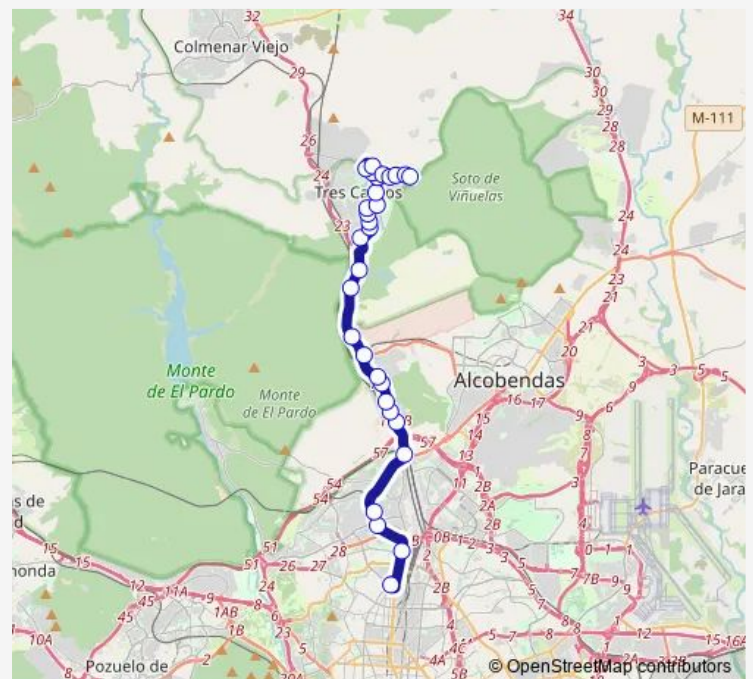

### Route schedule

Intercambiador DE Plaza Castilla — Alameda Baja-De-speñaperros

Monday 04:05-22:40

Tuesday 04:05-22:40

Wednesday 04:05-22:40

Thursday 04:05-22:40

Friday 04:05-22:40

Saturday 04:05-22:40

### Route info

Direction: Intercambiador DE Plaza Castilla

Stops: 34

Trip Duration: 0 hour 31 min

716 — Madrid (Plaza de Castilla)-Tres Cantos (Soto de Viñuelas)

Av.Industria-Imprenta

Av.Industria-Batanes

Av.Industria-Pza.Escuadra