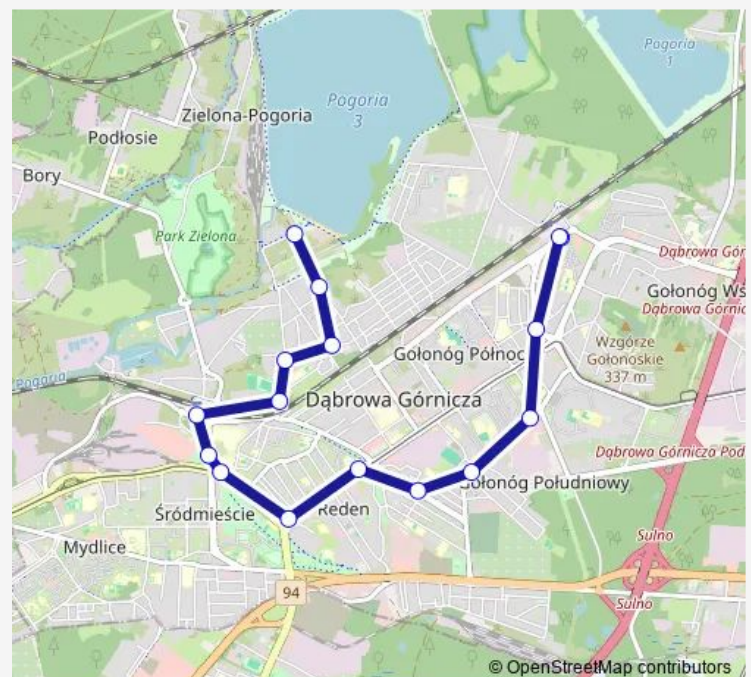

Direction

Gołonóg Dworzec Pkp — Pogoria III Plaża

16 stops

[Open route schedule](#)

Gołonóg Dworzec Pkp

Gołonóg Dworzec Pkp

Gołonóg Osiedle

Gołonóg 11 Listopada

Gołonóg Zakład Energetyczny

Reden Aleja Majakowskiego

Reden

Dąbrowa Górnicza Aleja Róż

Dąbrowa Górnicza Centrum

Dąbrowa Górnicza Fabryka Pełna Życia

Dąbrowa Górnicza Dworzec Pkp

Dąbrowa Górnicza Konopnickiej

Dąbrowa Górnicza Długosza [nż]

Dąbrowa Górnicza Łącząca

Pogoria III Graniczna

Pogoria III Plaża

Route schedule

Gołonóg Dworzec Pkp — Pogoria III Plaża

Monday 10:34-19:55

Tuesday 10:34-19:55

Wednesday 10:34-19:55

Thursday 10:34-19:55

Friday 10:34-19:55

Saturday 10:35-19:55

Sunday 10:35-19:55

Route info

Direction: Gołonóg Dworzec Pkp

Stops: 16

Trip Duration: 0 hour 26 min