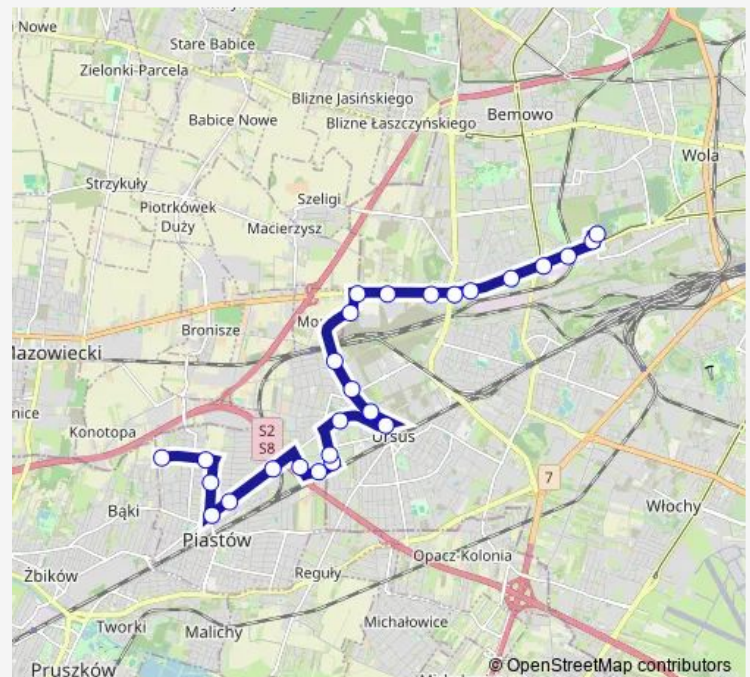

Drzeworytników

Route schedule

Piastów Ogińskiego — Cm. Wolski

Monday 04:52-22:22

Tuesday 04:52-22:22

Wednesday 04:52-22:22

Thursday 04:52-22:22

Friday 04:52-22:22

Saturday 04:52-22:22

Sunday 04:52-22:22

Route info

Direction: Piastów Ogińskiego

Stops: 26

Trip Duration: 0 hour 35 min

716 — Piastów Ogińskiego – Cm. Wolski

Tkaczy

Ciepłownia Wola

P+R Polczyńska

Fort Wola

Cm. Wolski

Direction

Piastów Ogińskiego — PKP Ursus

13 stops

[Open route schedule](#)