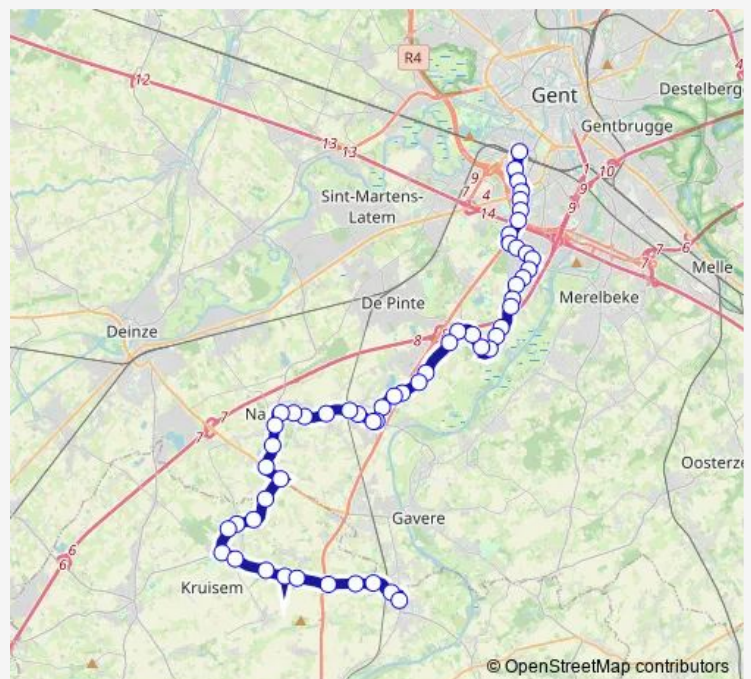

Bus 716 Gent Sint-Pieters - Zevegem - Nazareth - Lozer - Zingem

[Go to website](#)

Direction

Gent Sint-Pietersstation perron 5 — Zingem Dorp

55 stops

[Open route schedule](#)

- Gent Sint-Pietersstation perron 5
- Gent Tuinwijklaan
- Gent Flamingostraat
- Gent Sterre (Oudenaardsesteenweg)
- Gent De Pintelaan
- Zwijnaarde De Deynestraat
- Zwijnaarde Maaltemeers
- Zwijnaarde Bollebergen
- Zwijnaarde Tramstraat
- Zwijnaarde Technologiepark (Tramstraat)
- Zwijnaarde Campusstraat
- Zwijnaarde Molen
- Zwijnaarde Bibliotheek
- Zwijnaarde Remi Vlerickstraat
- Zwijnaarde Zandvoordestraat
- Zwijnaarde Mattestede
- Zwijnaarde Heerweg-Zuid
- Zevegem Pont-Noord
- Zevegem Het Wijngaardeke
- Zevegem Zevegemdorp
- Zevegem Molenstraat

Route schedule

Gent Sint-Pietersstation perron 5 — Zingem Dorp

Monday	16:54
Tuesday	16:54
Wednesday	12:40
Thursday	16:54
Friday	16:54
Saturday	—
Sunday	—

Route info

Direction: Gent Sint-Pietersstation perron 5

Stops: 55

Trip Duration: 0 hour 58 min

716 — Gent Sint-Pieters - Zevegem - Nazareth - Lozer - Zingem **BusMaps**

Zevergem Veldblomme

Zevergem Veldstraat

Zevergem Kriekestraat

Eke Brouwershoflaan

Eke Landuitstraat

Eke Duivelstraat

Eke Nieuwe Steenweg

Eke 's Gravendreef

Eke Dorp

Eke De Lichterveldestraat

Eke Biesten

Eke Station

Nazareth Oudenaardseheerweg