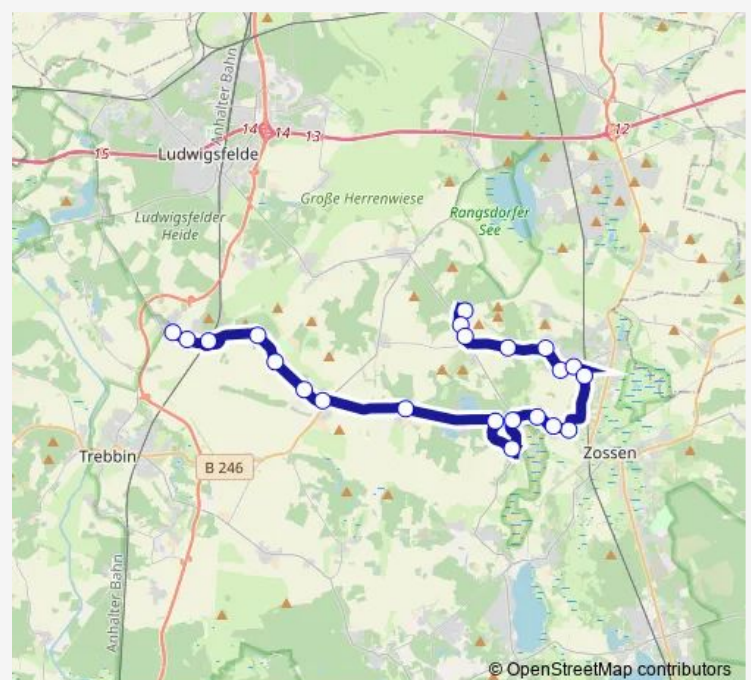

Bus 716

[Go to website](#)

Direction

Zossen, Straße der Befreiung — Groß Schulzendorf, Wietstocker Str.

14 stops

[Open route schedule](#)

Zossen, Straße der Befreiung

Zossen, Friedhof

Zossen, Mittenwalder Str.

Zossen, Marktplatz

Zossen, Bahnhof

Nächst Neuendorf, Kleine Feldstr.

Nächst Neuendorf, Wulzenweg

Nächst Neuendorf, Nächst Neuendorfer Dorfstr.

Nächst Neuendorf, Horstfelder Str.

Horstfelde, Feldstr.

Horstfelde, An der Hauptstr.

Schünow

Werben (TF), Trebbiner Landstr.

Groß Schulzendorf, Wietstocker Str.

Route schedule

Zossen, Straße der Befreiung — Groß Schulzendorf, Wietstocker Str.

Monday	06:29
Tuesday	06:29
Wednesday	06:29
Thursday	06:29
Friday	06:29
Saturday	—
Sunday	—

Route info

Direction: Zossen, Straße der Befreiung

Stops: 14

Trip Duration: 0 hour 34 min

© OpenStreetMap contributors

Direction

Glienick, Schule — Thyrow, Bahnhofstr.

22 stops