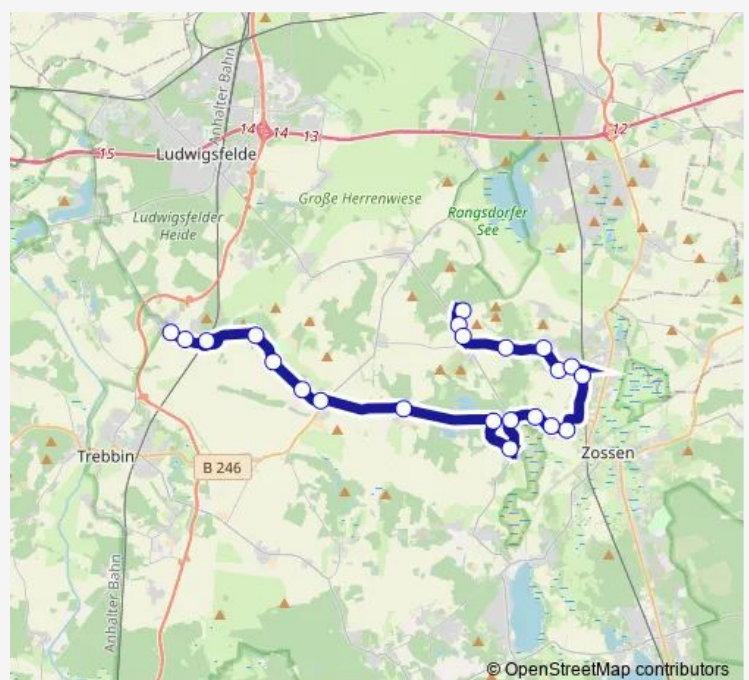

Schünow

Werben (TF), Trebbiner Landstr.

Groß Schulzendorf, Wietstocker Str.

### Route schedule

Zossen, Straße der Befreiung — Groß Schulzendorf, Wietstocker Str.

Monday	06:29
Tuesday	06:29
Wednesday	06:29
Thursday	06:29
Friday	06:29
Saturday	—
Sunday	—

### Route info

Direction: Zossen, Straße der Befreiung

Stops: 14

Trip Duration: 0 hour 34 min

## Direction

Glienick, Schule — Thyrow, Bahnhofstr.

22 stops

[Open route schedule](#)

Glienick, Schule

Glienick, Dorfaue

Glienick, Kreuzung

Dabendorf, Ausbau