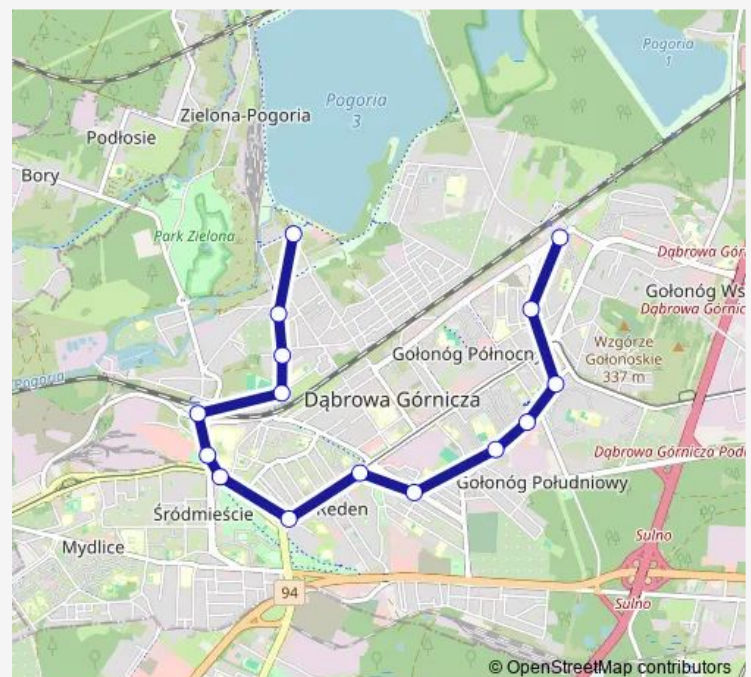

### Direction

Pogoria III Plaża — Gołonóg Dworzec Pkp

15 stops

[Open route schedule](#)

Pogoria III Plaża

Korzeniec Pogoria Iii

Dąbrowa Górnicza Długosza [nż]

Dąbrowa Górnicza Konopnickiej

### Route schedule

Pogoria III Plaża — Gołonóg Dworzec Pkp

Monday 09:52-23:12

Tuesday 09:52-23:12

Wednesday 09:52-23:12

Thursday 09:52-23:12

Friday 09:52-23:12

Saturday 09:52-23:12

### Route info

Direction: Pogoria III Plaża

Stops: 15

Trip Duration: 0 hour 26 min

716 Bus time schedules and route maps are available in an offline PDF at [busmaps.com](https://busmaps.com). Use the [busmaps.com](https://busmaps.com) website to see live bus times, train schedule or subway schedule, and step-by-step directions for all public transit in Bedzin