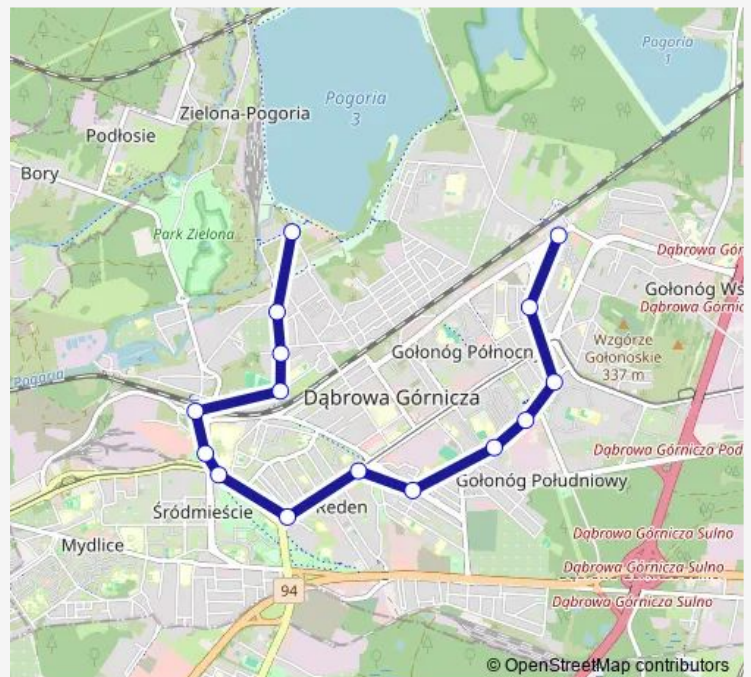

Direction

Pogoria III Plaża — Gołonóg Dworzec Pkp

15 stops

[Open route schedule](#)

Pogoria III Plaża

Korzeniec Pogoria Iii

Dąbrowa Górnicza Długosza [nż]

Dąbrowa Górnicza Konopnickiej

Gołonóg Kosmonautów

Gołonóg Osiedle

Gołonóg Dworzec Pkp

Route schedule

Pogoria III Plaża — Gołonóg Dworzec Pkp

Monday 09:52-23:12

Tuesday 09:52-23:12

Wednesday 09:52-23:12

Thursday 09:52-23:12

Friday 09:52-23:12

Saturday 09:52-23:12

Sunday 09:52-23:12

Route info

Direction: Pogoria III Plaża

Stops: 15

Trip Duration: 0 hour 23 min