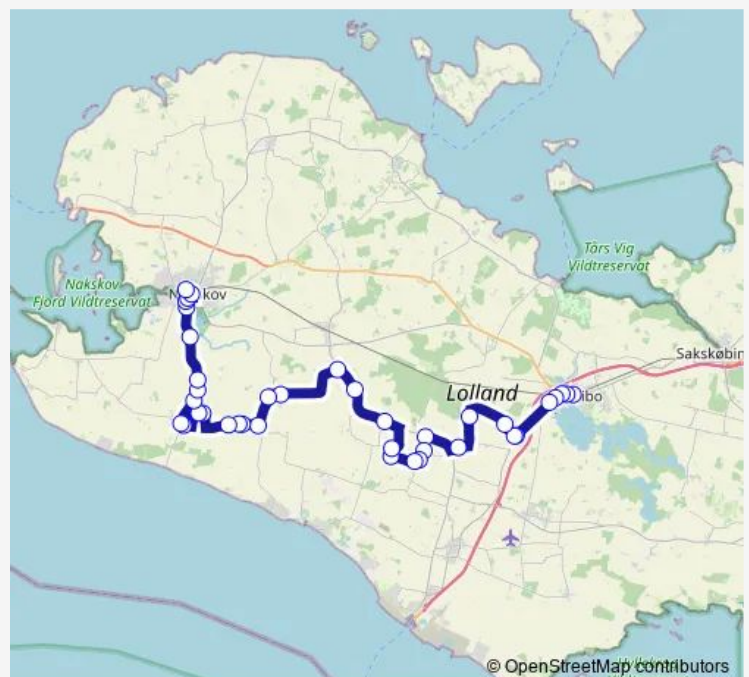

Saturday —

Sunday —

Route info

Direction: Nakskov St. (Banegården)

Stops: 36

Trip Duration: 1 hour 2 min

Kaj Munks Vej (Nakskov Landevej)

Vink - Vejleby (Vejlebyvej)

Duevej (Brandstrupvej)

Brandstrupvej, Branddammen (Brandstrupvej)

Gumpehavevej (Brandstrupvej)

Nakskov Landevej (Brandstrupvej)

Øster Skørringe (Skørringevej)

Vink - Skørringe Skovhuse (Haldsvej)

Rå (Kirkevejen)

Hillested, Rødbyvej (Rødbyvej)

Kidnakken (Rødbyvej)

Dyrehegnet (Rødbyvej)

Gasværksvej (Brovejen)

Åparken (Brovejen)

Maribo St. (Banegårdspladsen)

Direction

Maribo St. (Banegårdspladsen) — Nakskov St. (Banegården)

38 stops

[Open route schedule](#)

Maribo St. (Banegårdspladsen)

Åparken (Brovejen)

Gasværksvej (Brovejen)

Dyrehegnet (Rødbyvej)

Kidnakken (Rødbyvej)

Hillested, Rødbyvej (Rødbyvej)