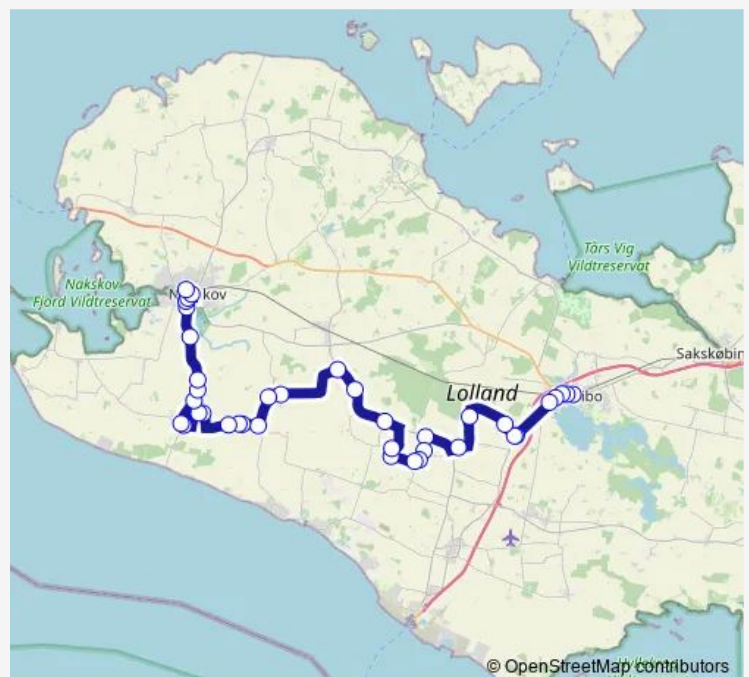

Saturday —

Sunday —

Route info

Direction: Nakskov St. (Banegården)

Stops: 36

Trip Duration: 1 hour 2 min

Kaj Munks Vej (Nakskov Landevej)

Vink - Vejleby (Vejlebyvej)

Duevej (Brandstrupvej)

Brandstrupvej, Branddammen (Brandstrupvej)

Gumpehavevej (Brandstrupvej)

Nakskov Landevej (Brandstrupvej)

Øster Skørringe (Skørringevej)

Vink - Skørringe Skovhuse (Haldsvej)

Rå (Kirkevejen)

Hillested, Rødbyvej (Rødbyvej)

Kidnakken (Rødbyvej)

Dyrehegnet (Rødbyvej)

Gasværksvej (Brovejen)

Åparken (Brovejen)

Maribo St. (Banegårdspladsen)

Direction

Maribo St. (Banegårdspladsen) — Nakskov St. (Banegården)

38 stops

[Open route schedule](#)

Maribo St. (Banegårdspladsen)

Åparken (Brovejen)

Gasværksvej (Brovejen)

Dyrehegnet (Rødbyvej)

Kidnakken (Rødbyvej)

Hillested, Rødbyvej (Rødbyvej)