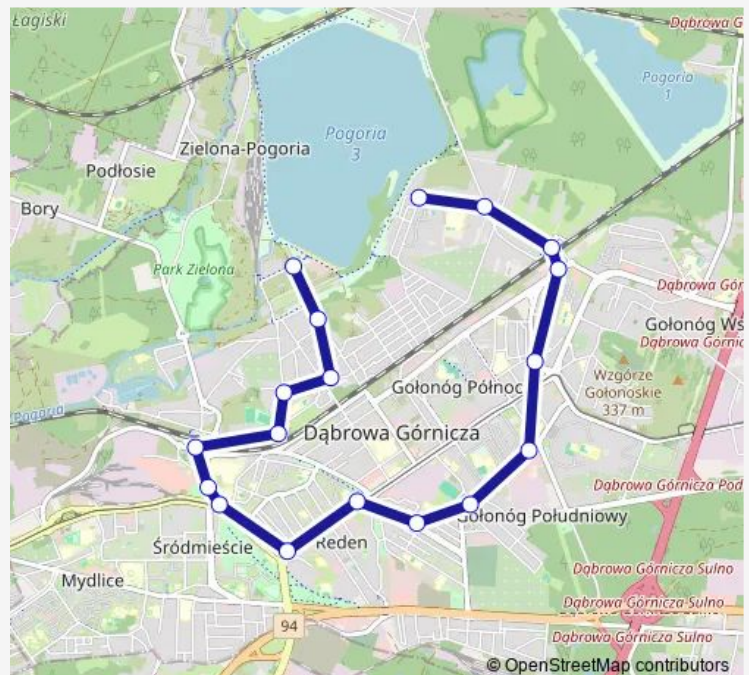

Direction

Łęknice Pogoria Iii — Pogoria III Plaża

18 stops

[Open route schedule](#)

Łęknice Pogoria Iii

Łęknice Parkowa

Gołonóg Wczasowa

Gołonóg Dworzec Pkp

Gołonóg Osiedle

Gołonóg 11 Listopada

Gołonóg Zakład Energetyczny

Reden Aleja Majakowskiego

Reden

Dąbrowa Górnicza Aleja Róż

Dąbrowa Górnicza Centrum

Dąbrowa Górnicza Fabryka Pełna Życia

Dąbrowa Górnicza Dworzec Pkp

Dąbrowa Górnicza Konopnickiej

Dąbrowa Górnicza Długosza [nż]

Dąbrowa Górnicza Łącząca

Pogoria III Graniczna

Pogoria III Plaża

Route schedule

Łęknice Pogoria Iii — Pogoria III Plaża

Monday 06:29-22:30

Tuesday 06:29-22:30

Wednesday 06:29-22:30

Thursday 06:29-22:30

Friday 06:29-22:30

Saturday 07:10-22:30

Sunday 07:10-22:30

Route info

Direction: Łęknice Pogoria Iii

Stops: 18

Trip Duration: 0 hour 31 min