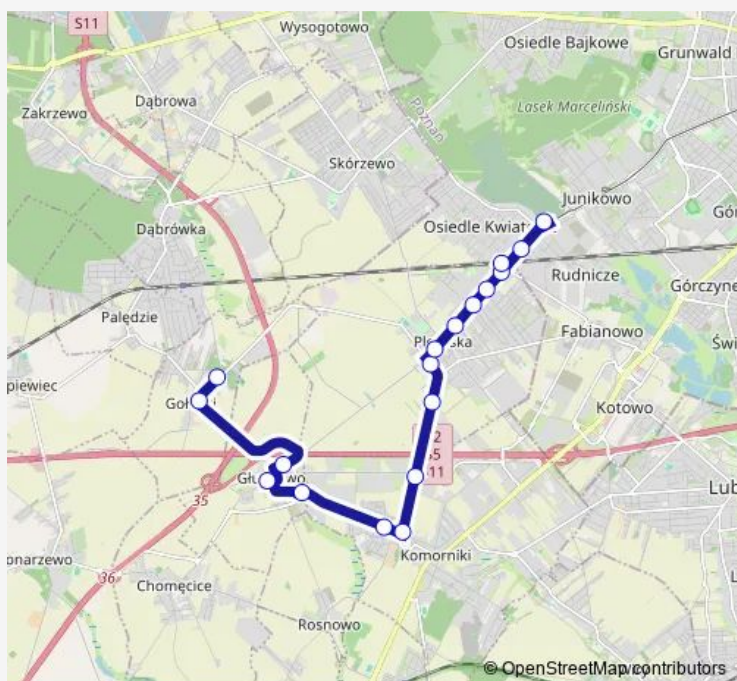

Komorniki/Ks.Malinowskiego

Komorniki/Topolowa

Głuchowo/Tęczowa

Głuchowo/Stawna

Głuchowo/Spokojna

Gołuski/Szkolna

Gołuski/Pętla

### Route schedule

Junikowo — Gołuski/Pętla

Monday	05:56-22:45
Tuesday	05:56-22:45
Wednesday	05:56-22:45
Thursday	05:56-22:45
Friday	05:56-22:45
Saturday	05:35-20:40
Sunday	08:00-20:40

### Route info

Direction: Junikowo

Stops: 19

Trip Duration: 0 hour 24 min