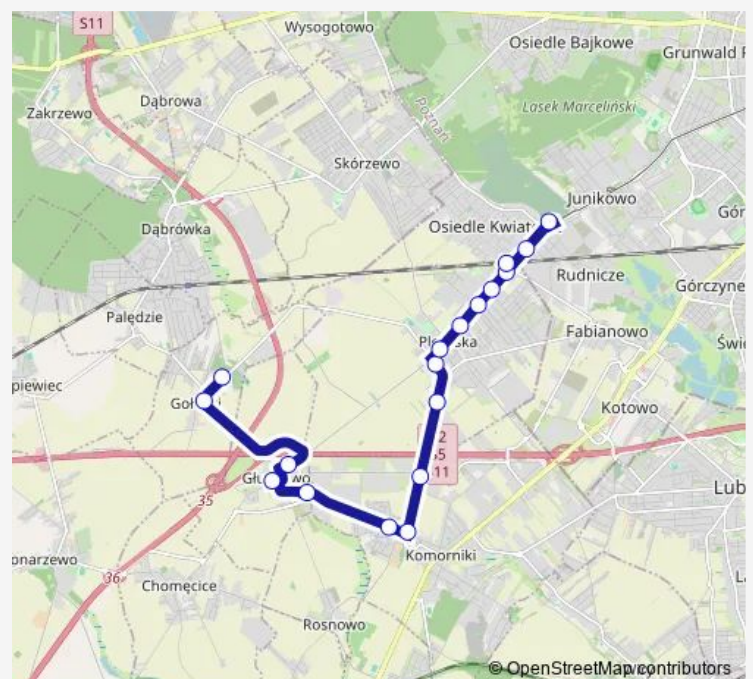

Gołuski/Pętla

Route schedule

Junikowo — Gołuski/Pętla

Monday 05:56-22:45

Tuesday 05:56-22:45

Wednesday 05:56-22:45

Thursday 05:56-22:45

Friday 05:56-22:45

Saturday 05:35-20:40

Sunday 08:00-20:40

Route info

Direction: Junikowo

Stops: 19

Trip Duration: 0 hour 22 min

Direction

Gołuski/Pętla — Junikowo

18 stops

[Open route schedule](#)

Gołuski/Pętla

Gołuski/Szkolna

Głuchowo/Spokojna

Głuchowo/Stawna

Głuchowo/Tęczowa

Komorniki/Topolowa

Thursday 05:00-23:25

Friday 05:00-23:25

Saturday 06:35-23:25

Sunday 05:35-23:25

Route info

Direction: Junikowo

Stops: 19

Trip Duration: 0 hour 20 min