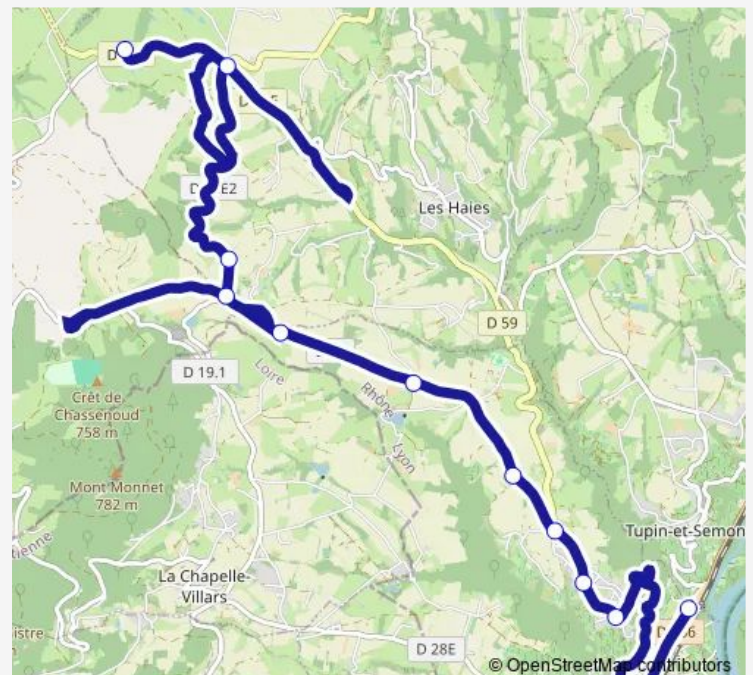

**Direction**

Le Grand Pré — Collège le Bassenon

12 stops

[Open route schedule](#)

Le Grand Pré

Le Pilon

Champagneux

Timbout

Le Grand Roule

Les Cordelières

Les Chaudières

Le Rosay

La Celle

Le Belvédère

Place de la Mairie

Collège le Bassenon

## Route schedule

Le Grand Pré — Collège le Bassenon

Monday 07:07-08:03

Tuesday 07:07-08:03

Wednesday 07:07-08:03

Thursday 07:07-08:03

Friday 07:07-08:03

Saturday —

## Route info

Direction: Le Grand Pré

Stops: 12

Trip Duration: 0 hour 37 min