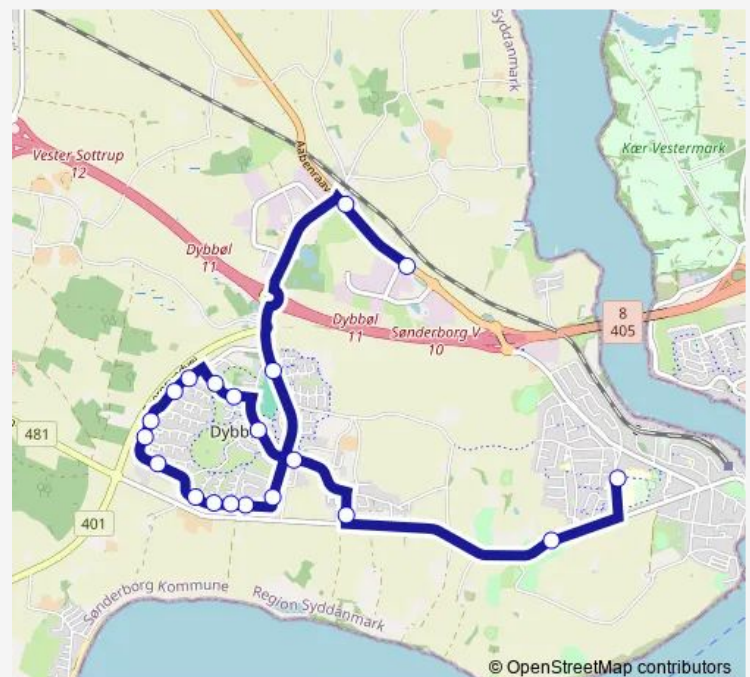

Bøffelkobbelvej v Ejdervej

Bøffelkobbelvej v Rendsborgvej

Trenevej v stien

Trenevej v Hollingstedvej

Dybbøl Bygade v Vaskilde

Hørtoftvej v forsamlingshuset

Aabenraavej v Tinggårdvej

Ragebøl, Aabenraavej

Route schedule

Dybbølskolen, busholdepladsen — Ragebøl, Aabenraavej

Monday 13:50-14:40

Tuesday 13:50

Wednesday 13:50-14:40

Thursday 13:50-14:40

Friday 13:50

Saturday —

Sunday —

Route info

Direction: Dybbølskolen, busholdepladsen

Stops: 20

Trip Duration: 0 hour 26 min

716 Bus time schedules and route maps are available in an offline PDF at busmaps.com. Use the busmaps.com website to see live bus times, train schedule or subway schedule, and step-by-step directions for all public transit in Sonderborg