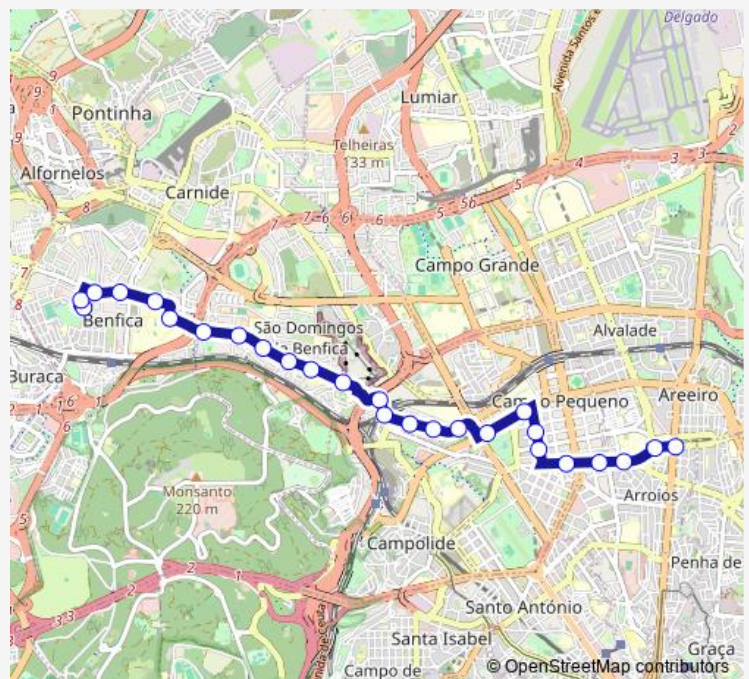

Av. António José Almeida

Arco Cego - Av. Miguel Bombarda

Av. Miguel Bombarda (Iscal)

Av. Visconde Valmor

Av. Berna (Rego)

Pç. Espanha / Av. Berna

Pç. Espanha

Av. Madame Curie

Thursday 05:30-21:45

Friday 05:30-21:45

Saturday 07:00-21:00

Sunday —

Route info

Direction: Alameda D. A. Henriques

Stops: 25

Trip Duration: 0 hour 28 min

R. Dr. António Granjo

Av. Madame Curie

Pç. Espanha

Pç. Espanha / Av. Berna

Av. Berna (Rego)

Av. Visconde Valmor

Av. Marquês Tomar

Av. Duque D'Ávila

Friday 05:00-21:10

Saturday 06:30-20:30

Sunday —

Route info

Direction: Benfica - Al. Pe. Álvaro Proença

Stops: 26

Trip Duration: 0 hour 33 min

Av. Manuel Maia