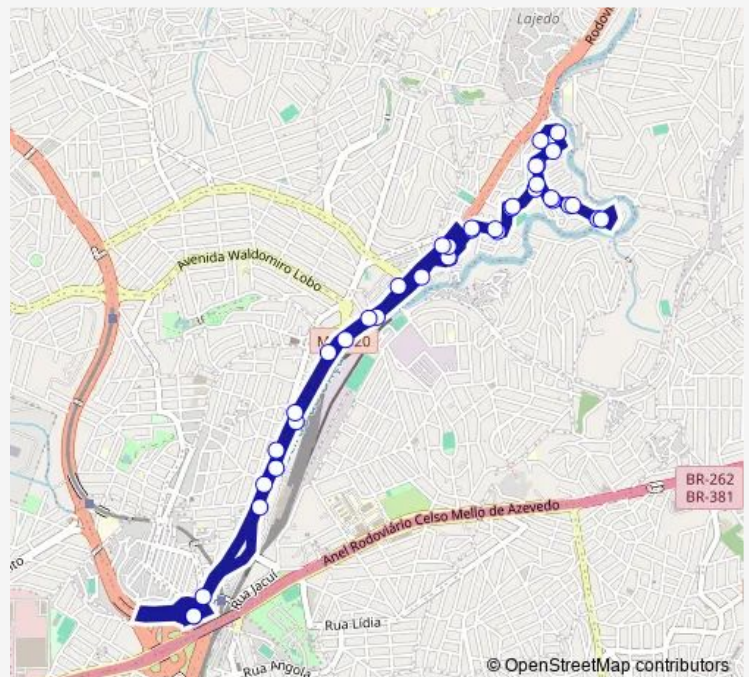

Avenida Detetive Eduardo Fernandes 170

Avenida Detetive Eduardo Fernandes 320

Avenida Detetive Eduardo Fernandes 578

Avenida Detetive Eduardo Fernandes 608

Avenida Detetive Eduardo Fernandes 800

Avenida Detetive Eduardo Fernandes 829

Avenida Detetive Eduardo Fernandes 625

Avenida Detetive Eduardo Fernandes 485

Rua Alvino Ferreira Felipe 138

Rua Alvino Ferreira Felipe 260

Rua Alvino Ferreira Felipe 444

Route schedule

Estação São Gabriel — Estação São Gabriel

Monday 04:00-00:20⁺¹

Tuesday 04:00-00:20⁺¹

Wednesday 04:00-00:20⁺¹

Thursday 04:00-00:20⁺¹

Friday 04:00-00:20⁺¹

Saturday 00:20-23:40

Sunday 00:20-23:40

Route info

Direction: Estação São Gabriel

Stops: 38

Trip Duration: 0 hour 30 min

716 — Estação São Gabriel / Novo Aarão Reis

Rua Vinte E Oito 81

Rua Alvino Ferreira Felipe 135

Avenida Detetive Eduardo Fernandes 353

Avenida Detetive Eduardo Fernandes 156