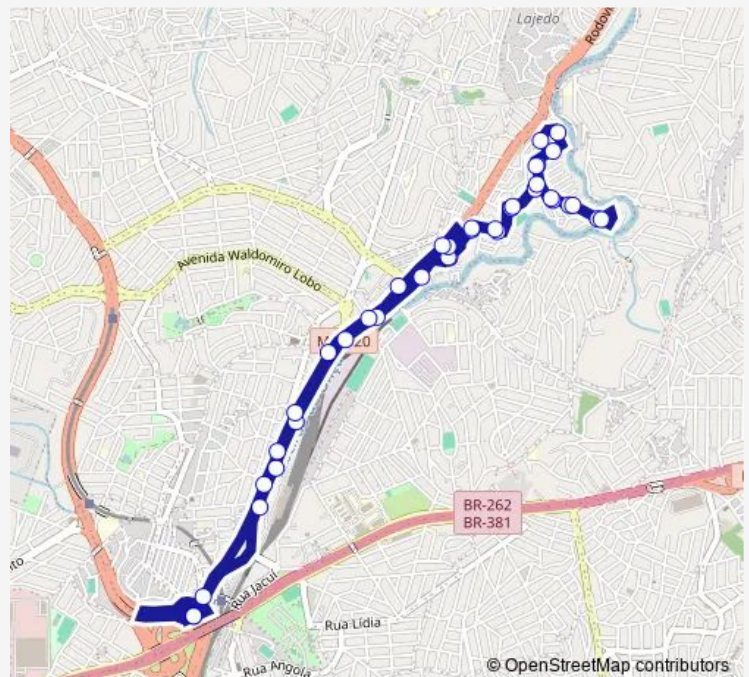

Avenida Risoleta Neves 1816

Avenida Risoleta Neves 2050

Avenida Risoleta Neves 2474

Rua Trinta E Cinco 161

Rua Cinquenta E Um 195

Rua Cinquenta E Um 29

Avenida Detetive Eduardo Fernandes 170

Avenida Detetive Eduardo Fernandes 320

Rua Alvino Ferreira Felipe 138

Rua Alvino Ferreira Felipe 260

Rua Alvino Ferreira Felipe 444

Route schedule

Estação São Gabriel — Estação São Gabriel

Monday 04:00-00:20⁺¹

Tuesday 04:00-00:20⁺¹

Wednesday 04:00-00:20⁺¹

Thursday 04:00-00:20⁺¹

Friday 04:00-00:20⁺¹

Saturday 00:20-00:20⁺¹

Sunday 00:20-00:20⁺¹

Route info

Direction: Estação São Gabriel

Stops: 38

Trip Duration: 0 hour 30 min

716 — Estação São Gabriel / Novo Aarão Reis

Rua Vinte E Oito 81

Rua Alvino Ferreira Felipe 135

Avenida Detetive Eduardo Fernandes 353

Avenida Detetive Eduardo Fernandes 156

Rua Cinquenta E Um 46

Rua Cinquenta E Um 200