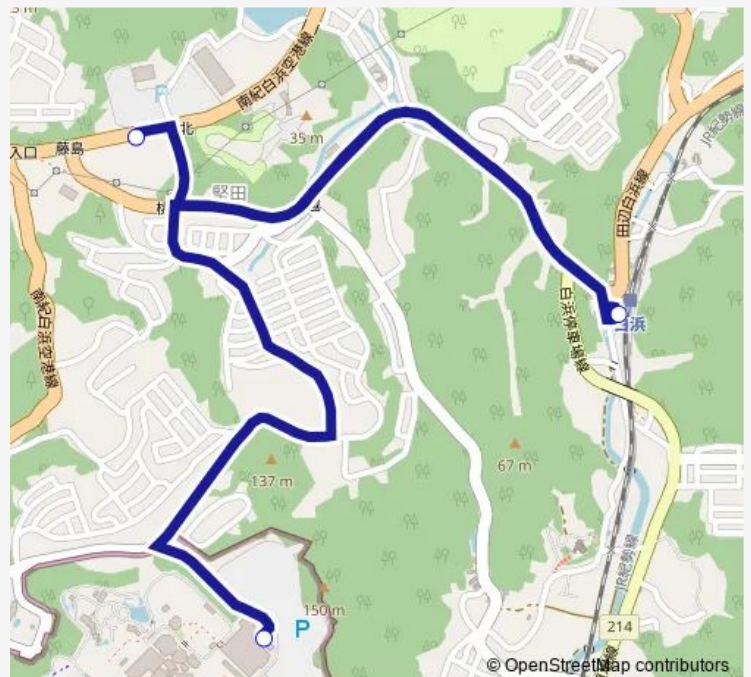

### Route schedule

アドベンチャーワールド — 車庫前

Monday —

Tuesday 16:40-17:30

Wednesday —

Thursday —

Friday —

Saturday —

### Route info

Direction: アドベンチャーワールド

Stops: 3

Trip Duration: 0 hour 20 min

## Direction

アドベンチャーワールド — とれとれ市場前

30 stops

[Open route schedule](#)

アドベンチャーワールド

エキシブ白浜

展望台下

空港口

## Route info

Direction: アドベンチャーワールド

Stops: 30

Trip Duration: 0 hour 37 min

大浦

古賀浦

寒サ浦

藤島