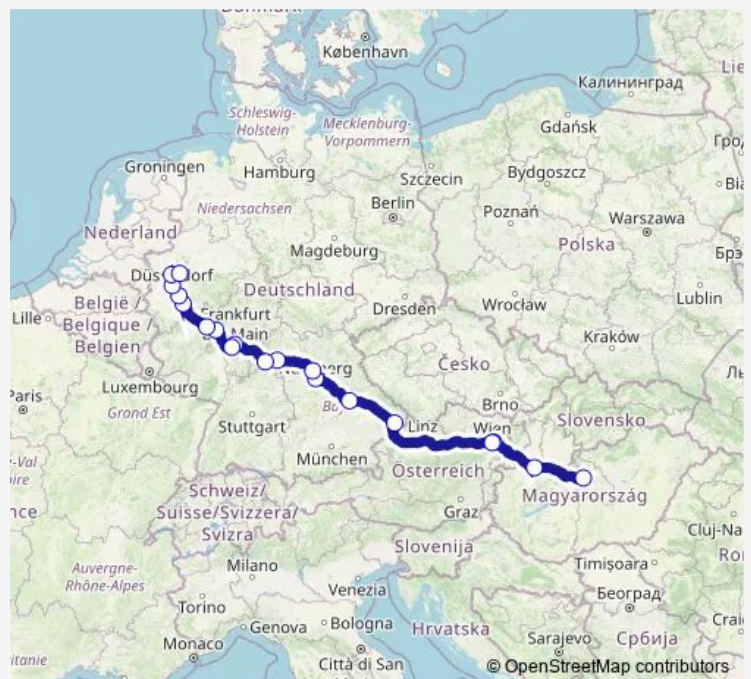

Frankfurt (Main) Pforzheimer Straße

Frankfurt (Main) Flughafen Tor 3

Limburg (Lahn) Süd (Ice)

Montabaur Bf

Köln/Bonn Flughafen Terminal 2

Wiesdorf Leverkusen Mitte Bf

D-Worringer Platz,W57

Duisburg Hbf

Essen Hbf

Route schedule

Budapest Népliget bus station — Essen Hbf

Monday	23:20
Tuesday	23:20
Wednesday	23:20
Thursday	23:20
Friday	23:20
Saturday	23:20
Sunday	23:20

Route info

Direction: Budapest Népliget bus station

Stops: 19

Trip Duration: 20 hour 30 min

N161 — Essen - Nuremberg - Budapest

Direction

Essen Hbf — Budapest Népliget bus station

19 stops

[Open route schedule](#)

Essen Hbf

Duisburg Hbf

D-Worringer Platz,W57

Wiesdorf Leverkusen Mitte Bf

Köln/Bonn Flughafen Terminal 2

Montabaur Bf

Limburg (Lahn) Süd (Ice)

Frankfurt (Main) Flughafen Tor 3

Frankfurt (Main) Pforzheimer Straße