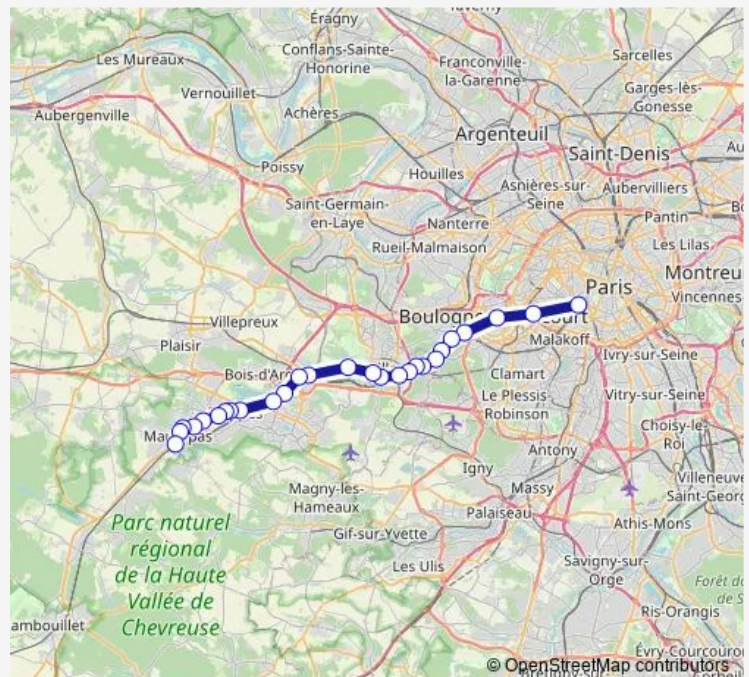

### Route schedule

La Verrière Gare - Quai C — Gare Montparnasse

Monday 01:05-04:30

Tuesday 01:05-04:30

Wednesday 01:05-04:30

Thursday 01:05-04:35

Friday 01:05-04:30

Saturday 01:10-04:35

### Route info

Direction: La Verrière Gare - Quai C

Stops: 28

Trip Duration: 1 hour 23 min

Atrium

Hôpital Jean Rostand

Sèvres Rive Gauche / Mairie

Marcel Sembat