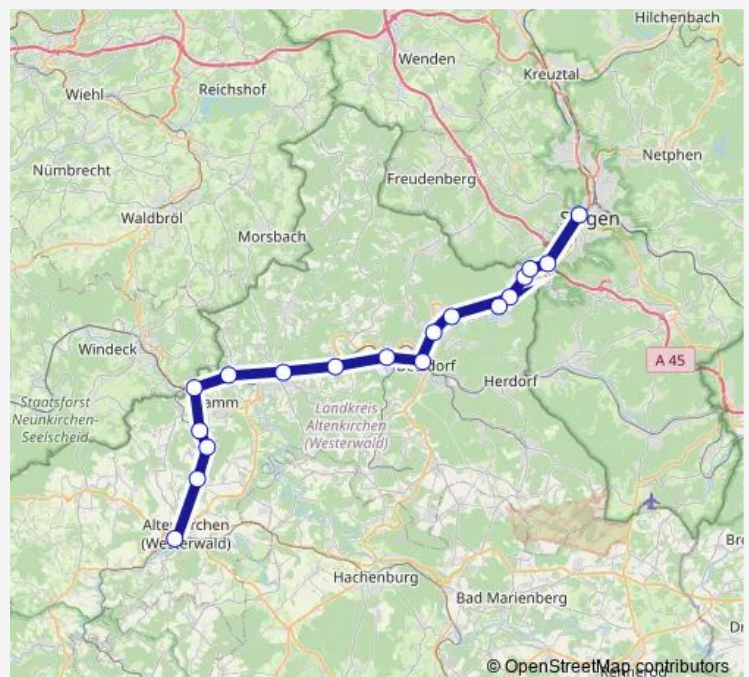

Direction

Betzdorf Bf — Altenkirchen (Westerw) Altenkirchen Bahnhof

10 stops

[Open route schedule](#)

Betzdorf Bf

Scheuerfeld Bf

Hövels Niederhövels Bf

Wissen Bf

Etzbach Bf

Windeck Au (Sieg) Bf

Breitscheidt Bf

Hilgenroth Bahnhof Kloster Marienthal

Obererbach (b. Altenkirchen) Obererbach Bf

Altenkirchen (Westerw) Altenkirchen Bahnhof

Route schedule

Betzdorf Bf — Altenkirchen (Westerw) Altenkirchen Bahnhof

Monday	—
Tuesday	21:05-23:31
Wednesday	21:05-23:31
Thursday	20:32-00:43 ⁺¹
Friday	21:05-01:31 ⁺¹
Saturday	—
Sunday	—

Route info

Direction: Betzdorf Bf

Stops: 10

Trip Duration: 0 hour 56 min

Direction

Altenkirchen (Westerw) Altenkirchen Bahnhof — Siegen Hbf

Wednesday 03:44-23:07

Thursday 21:31-23:07

Friday 20:26-00:07⁺¹

Saturday —

Sunday —

Route info

Direction: Altenkirchen (Westerw) Altenkirchen Bahnhof

Stops: 18