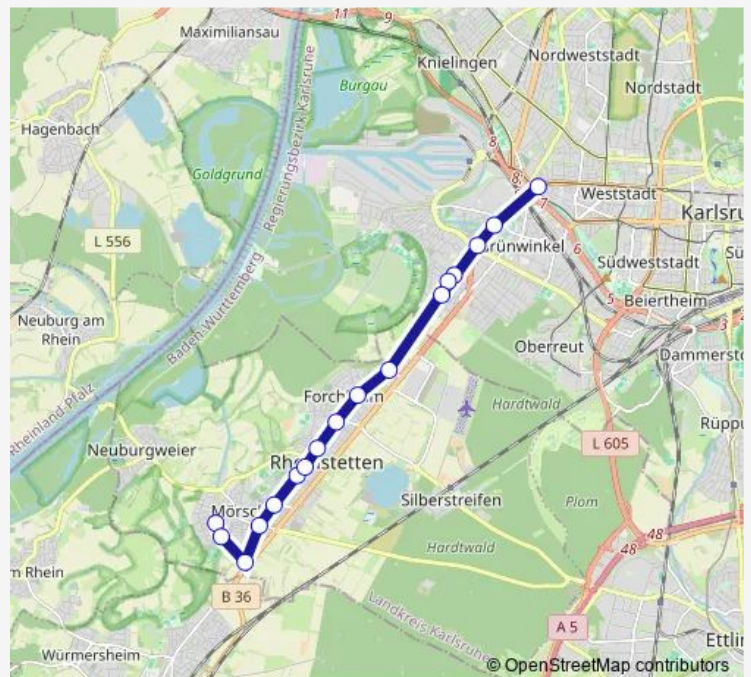

Direction

Karlsruhe Entenfang — Daxlanden Karl-Delisle-Straße

5 stops

[Open route schedule](#)

Karlsruhe Entenfang

Karlsruhe Eckenerstraße

Karlsruhe Rheinhafenstraße

Daxlanden Lindenallee

Daxlanden Karl-Delisle-Straße

Route schedule

Karlsruhe Entenfang — Daxlanden Karl-Delisle-Straße

Monday	—
Tuesday	—
Wednesday	—
Thursday	—
Friday	—
Saturday	10:03-18:03
Sunday	—

Route info

Direction: Karlsruhe Entenfang

Stops: 5

Trip Duration: 0 hour 10 min

Direction

Mörsch Bach-West — Karlsruhe Entenfang

17 stops

[Open route schedule](#)

Mörsch Bach-West

Mörsch Am Hang

Mörsch Merkurstraße

Mörsch Rheinaustraße

Mörsch Römerstraße

Mörsch Narzissenstraße

Mörsch Rösselsbrünne

Forchheim Oberfeldstraße

Forchheim Hauptstraße

Forchheim Hallenbad