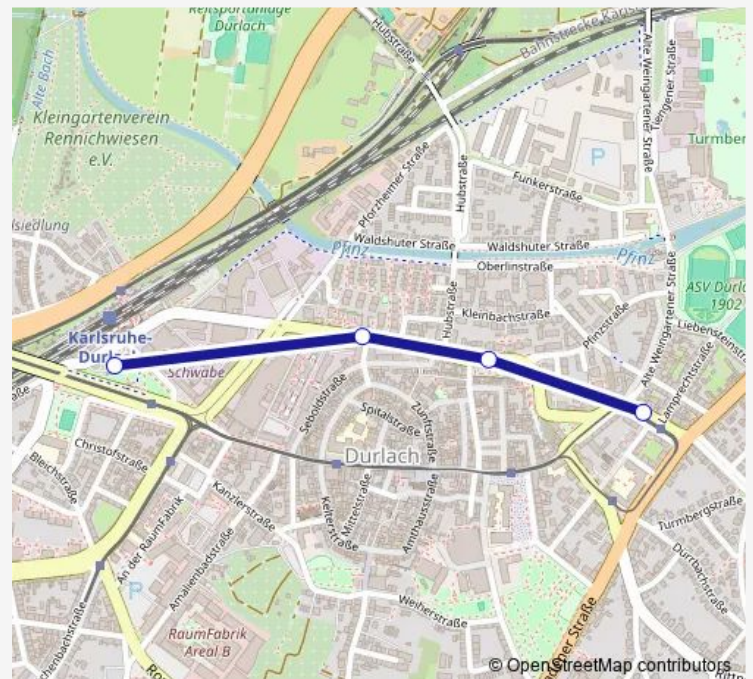

Direction

Durlach Bahnhof — Durlach Turmberg

4 stops

[Open route schedule](#)

Durlach Bahnhof

Durlach An der Fayence

Durlach Ochsentorstraße

Durlach Turmberg

Route schedule

Durlach Bahnhof — Durlach Turmberg

Monday	—
Tuesday	—
Wednesday	—
Thursday	—
Friday	—
Saturday	—
Sunday	13:21-17:21

Route info

Direction: Durlach Bahnhof

Stops: 4

Trip Duration: 0 hour 4 min

Direction

Forchheim Leichtsandstr./Messe Ka — Mörsch Bach-West

6 stops

[Open route schedule](#)

Forchheim Leichtsandstr./Messe Ka

Mörsch Rösselsbrünne

Mörsch Narzissenstraße

Mörsch Römerstraße

Mörsch Rheinaustraße

Saturday —

Sunday 13:43-15:43

Route info

Direction: Forchheim Leichtsandstr./Messe Ka

Stops: 6

Trip Duration: 0 hour 13 min

Direction

Durlach Turmberg — Durlach Bahnhof