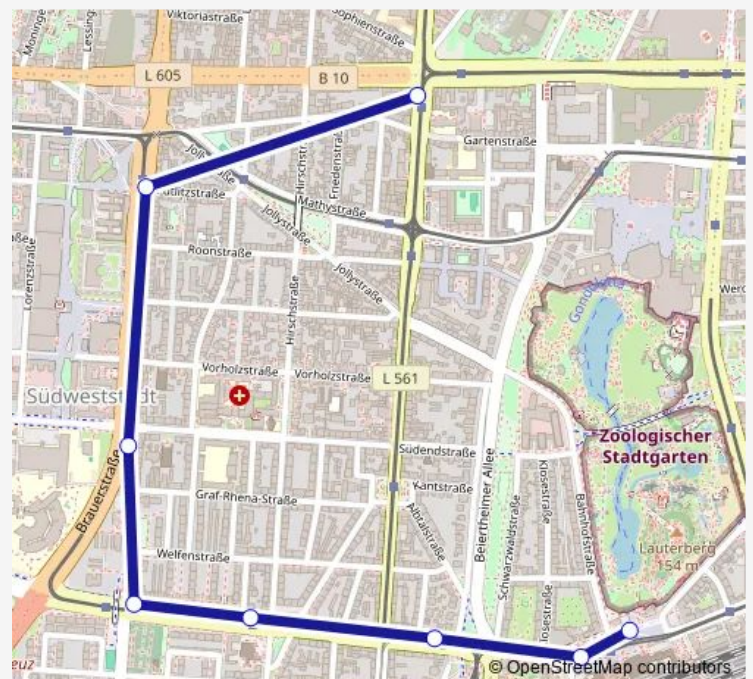

### Direction

Karlsruhe Entenfang — Karlsruhe Rheinhafen

3 stops

[Open route schedule](#)

Karlsruhe Entenfang

Karlsruhe Lameyplatz

Karlsruhe Rheinhafen

### Route schedule

Karlsruhe Entenfang — Karlsruhe Rheinhafen

Monday —

Tuesday —

Wednesday —

Thursday —

Friday —

Saturday —

### Route info

Direction: Karlsruhe Entenfang

Stops: 3

Trip Duration: 0 hour 4 min

## Route info

Direction: KA Hauptbahnhof (Vorplatz)

Stops: 8

Trip Duration: 0 hour 11 min