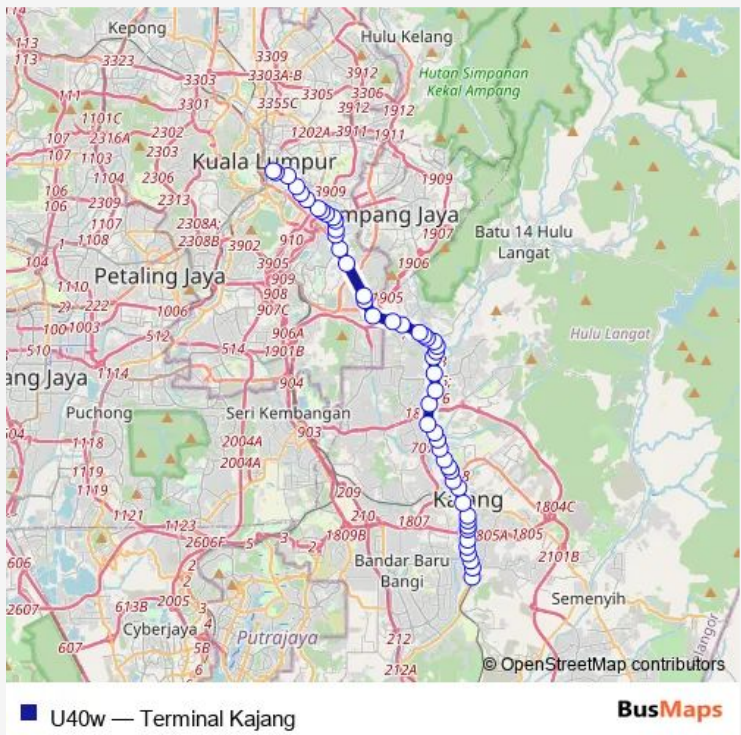

Bus U40w Terminal Kajang

[Go to website](#)

Direction
 Terminal Kajang, Jalan Reko — Mydin Sinar Kota, Jalan Tun Perak

50 stops

[Open route schedule](#)

- Terminal Kajang, Jalan Reko
- Plaza Perabot, Jalan Reko
- Shell (2), Jalan Reko
- Reko Inn, Jalan Reko
- Sweet Dream Desa Jaya (2), Jalan Reko
- Klinik Rao, Jalan Reko
- Klinik Rao (1), Jalan Reko
- Kedai Motor Suzuki (1), Jalan Reko
- Kuil Hindu, Jalan Reko
- Gudang KTM (opp.), Jalan Reko
- Maybank, Jalan Tukang
- Kompleks Kota Kajang (opp.), Jalan Cheras
- Simpang Saujana Impian, Jalan Cheras
- SMK Sultan Abdul Aziz Shah (opp.), Jalan Cheras
- RTM Kajang (opp.), Jalan Cheras
- Dewan Taman Mesra (opp.), Jalan Cheras
- Caltex Simpang Sungai Balak, Jalan Cheras
- Masjid Kampung Sungai Sekamat, Jalan Cheras
- Narakt Tomyam (2), Jalan Cheras
- Kencana Auto, Jalan Cheras

Route schedule
 Terminal Kajang, Jalan Reko — Mydin Sinar Kota, Jalan Tun Perak

Monday	06:00
Tuesday	06:00
Wednesday	06:00
Thursday	06:00
Friday	06:00
Saturday	06:00
Sunday	06:00

Route info

Direction: Terminal Kajang, Jalan Reko

Stops: 50

Trip Duration: 17 hour 0 min

Simpang Bandar Sungai Long (opp.), Lebuhraya Cheras Kajang

Simpang Pekan Batu 11, Lebuhraya Cheras Kajang

Simpang Cheras Perdana, Lebuhraya Cheras Kajang

TM Batu 10, Lebuhraya Cheras Kajang

50 stops

[Open route schedule](#)

Mydin Sinar Kota, Jalan Tun Perak

Hospital Tung Shin, Jalan Pudu

Alliance Bank, Jalan Pudu

Berjaya Times Square, Jalan Pudu

Majestic, Jalan Pudu

Pasar Pudu, Jalan Pudu