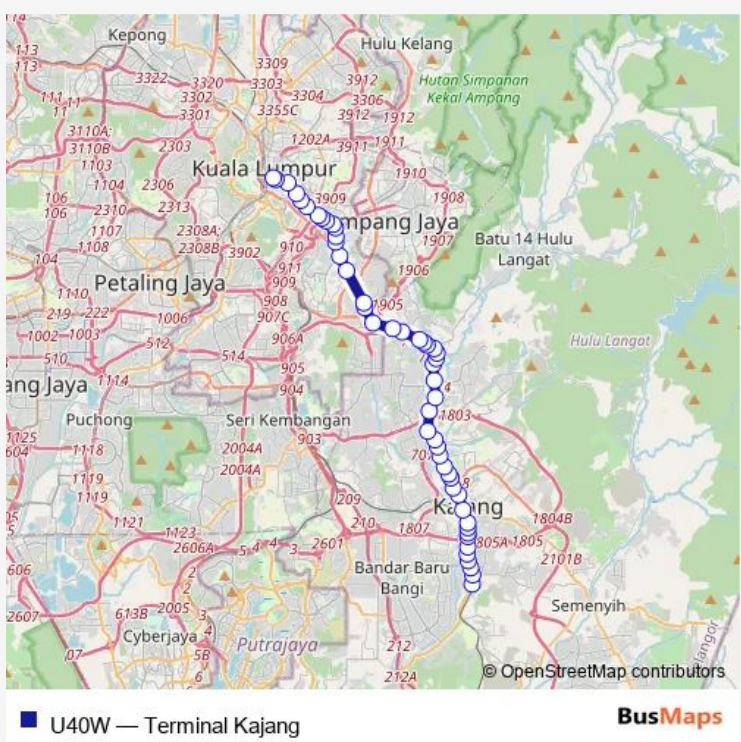

# Bus U40W Terminal Kajang

[Go to website](#)

**Direction**  
 Terminal Kajang, Jalan Reko — Mydin Sinar Kota, Jalan Tun Perak

50 stops

[Open route schedule](#)

- Terminal Kajang, Jalan Reko
- Plaza Perabot, Jalan Reko
- Shell (2), Jalan Reko
- Reko Inn, Jalan Reko
- Sweet Dream Desa Jaya (2), Jalan Reko
- Klinik Rao, Jalan Reko
- Klinik Rao (1), Jalan Reko
- Kedai Motor Suzuki (1), Jalan Reko
- Kuil Hindu, Jalan Reko
- Gudang KTM (opp.), Jalan Reko
- Maybank, Jalan Tukang
- Kompleks Kota Kajang (opp.), Jalan Cheras
- Simpang Saujana Impian, Jalan Cheras
- SMK Sultan Abdul Aziz Shah (opp.), Jalan Cheras
- RTM Kajang (opp.), Jalan Cheras
- Dewan Taman Mesra (opp.), Jalan Cheras
- Caltex Simpang Sungai Balak, Jalan Cheras
- Masjid Kampung Sungai Sekamat, Jalan Cheras
- Narakt Tomyam (2), Jalan Cheras
- Kencana Auto, Jalan Cheras

**Route schedule**  
 Terminal Kajang, Jalan Reko — Mydin Sinar Kota, Jalan Tun Perak

Monday	06:00
Tuesday	06:00
Wednesday	06:00
Thursday	06:00
Friday	06:00
Saturday	06:00
Sunday	06:00

**Route info**

Direction: Terminal Kajang, Jalan Reko

Stops: 50

Trip Duration: 17 hour 0 min

Simpang Bandar Sungai Long (opp.), Lebuhraya Cheras Kajang

Simpang Pekan Batu 11, Lebuhraya Cheras Kajang

Simpang Cheras Perdana, Lebuhraya Cheras Kajang

TM Batu 10, Lebuhraya Cheras Kajang

Kilang Papan, Jalan Hulu Langat

SRA Hulu Langat Batu 9, Jalan Hulu Langat

SRK Sri Murni (opp.), Jalan Hulu Langat

Balai Polis Batu 9 (opp.) (1), Jalan Taman Suntex

SRK Batu 9, Jalan Taman Suntex

Simpang Jalan Bunga Raya 4, Jalan Taman Suntex