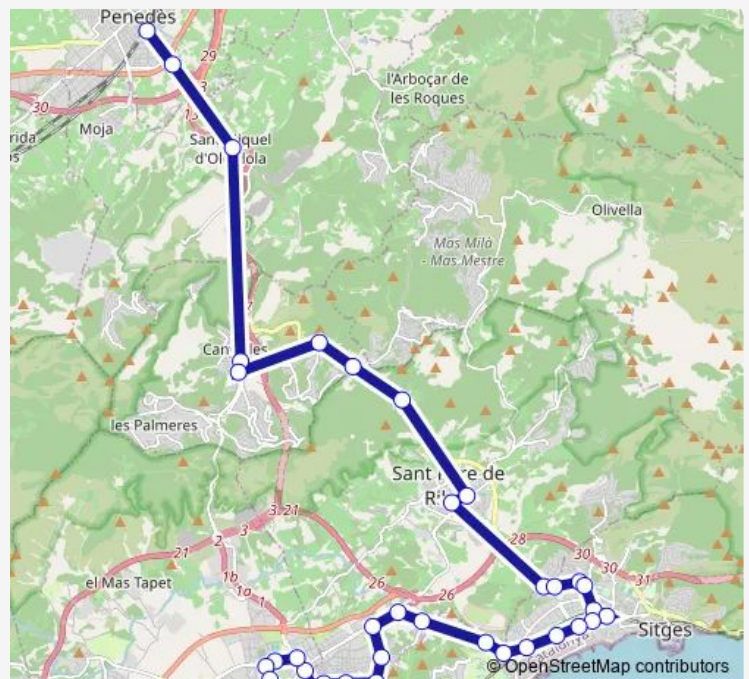

Bus L1738 (L68) Vilafranca del Penedès - Vilafranca del Penedès

[Go to website](#)

Direction

Vilafranca del Penedès (estació d'autobusos) — c. Pare Garí (pl. Pobles d'Espanya)

38 stops

[Open route schedule](#)

Vilafranca del Penedès (estació d'autobusos)

Residència Mare Ràfols

Sant Miquel d'Olèrdola (D)

ctra. Vilafranca (benzinera)

ctra. Vilanova (Cal Xum) (D)

urb. Vora-Sitges (D)

Can Roca (Nicaragua - San Juan)

ctra. Canyelles (el Racó)

c. Carç - c. Ildefons Cerdà (D)

pl. Catalunya - c. Mossèn Miret

Vallpineda (ctra.Sitges - Santa Bàrbara) (A)

Vallpineda (pg. Fondat) (A)

Vallpineda (Pachà) (A)

la Bòbila (A)

pg. Vilafranca (Parc Can Robert)

pl. Eduard Maristany (Estació de Rodalies)

Oasi (pg.Vilanova davant c.Sant Josep)

pg. Vilanova - av. Sofia (A)

pg. Vilanova - c. Anselm Clavé

el Vinyet (pg.Vilanova - c.Joaquim Miró) (A)

Route schedule

Vilafranca del Penedès (estació d'autobusos) — c. Pare Garí (pl. Pobles d'Espanya)

Monday	10:20-20:05
Tuesday	10:20-20:05
Wednesday	10:20-20:05
Thursday	10:20-20:05
Friday	10:20-20:05
Saturday	07:45-13:20
Sunday	—

Route info

Direction: Vilafranca del Penedès (estació d'autobusos)

Stops: 38

Trip Duration: 1 hour 35 min

■ L1738 — (L68) Vilafranca del Penedès - Vilafranca