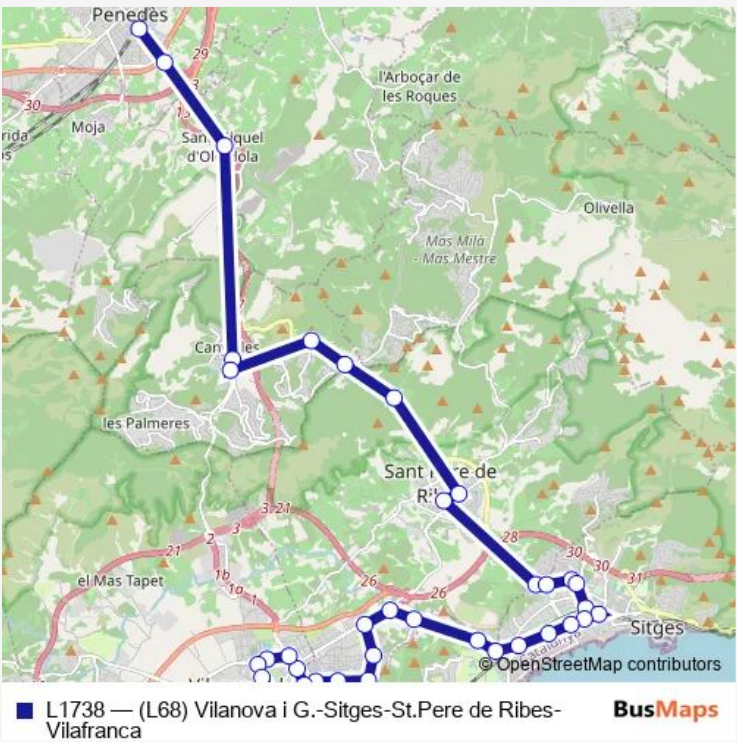

# Bus L1738 (L68) Vilafranca del Penedès - Vilafranca del Penedès

[Go to website](#)

**Direction**  
 Vilafranca del Penedès (estació d'autobusos) — c. Pare Garí (pl. Pobles d'Espanya)  
 38 stops  
[Open route schedule](#)

- Vilafranca del Penedès (estació d'autobusos)
- Residència Mare Ràfols
- Sant Miquel d'Olèrdola (D)
- ctra. Vilafranca (benzinera)
- ctra. Vilanova (Cal Xum) (D)
- urb. Vora-Sitges (D)
- Can Roca (Nicaragua - San Juan)
- ctra. Canyelles (el Racó)
- c. Carç - c. Ildefons Cerdà (D)
- pl. Catalunya - c. Mossèn Miret
- Vallpineda (ctra.Sitges - Santa Bàrbara) (A)
- Vallpineda (pg. Fondat) (A)
- Vallpineda (Pachà) (A)
- la Bòbila (A)
- pg. Vilafranca (Parc Can Robert)
- pl. Eduard Maristany (Estació de Rodalies)
- Oasi (pg.Vilanova davant c.Sant Josep)
- pg. Vilanova - av. Sofia (A)
- pg. Vilanova - c. Anselm Clavé
- el Vinyet (pg.Vilanova - c.Joaquim Miró) (A)

**Route info**  
 Direction: Vilafranca del Penedès (estació d'autobusos)  
 Stops: 38  
 Trip Duration: 1 hour 35 min

Càmping Sitges (A)

urb. Rocamar (Camping Garrofer)

els Cards (Ull de Llebre - Xarel·lo) (A)

rbla. Sant Jordi - av. Garraf

Vilanova i la Geltrú (estació d'autobusos)

c. Pare Garí (pl. Pobles d'Espanya)