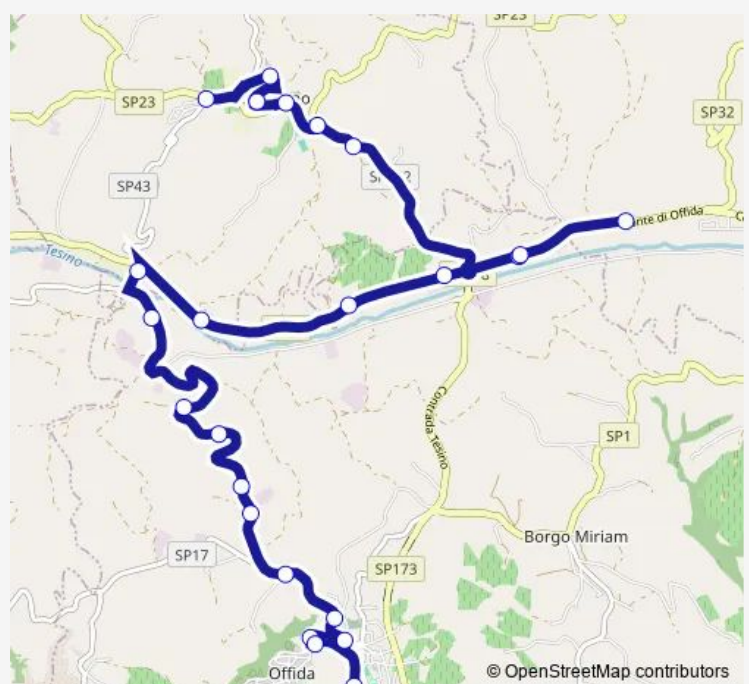

Bus S.Michele-Cossignano-Madonna Delle Grazie-S.Maria Goretti-Ponte Tesino-Offida (Scuole)

[Go to website](#)

Direction

Contrada SAN Michele — Offida - Scuola Elementare

24 stops

[Open route schedule](#)

- Contrada SAN Michele
- Cimitero
- Cossignano Centro-Piazza Leopardi
- Fuori LE Mura
- Bivio Madonna Delle Grazie
- Madonna Delle Grazie
- Santa Maria Goretti Chiesa
- Santa Maria Goretti - BAR Ciotti
- Santa Maria Goretti Chiesa
- Bivio Madonna Delle Grazie
- Frazione Corneto
- Colonia Lanciotti
- Ponte Tesino - Ristorante IL Ponte
- Ponte Caico
- Scuole Caico
- Case Calvaresi
- Prov.Le Mezzina-Stab.Italco
- Prov.Le Mezzina-Colonia Simonetti
- Prov.Le Castignano - Chiesa S.Barnaba
- Offida - VIA Cavour,46
- Offida - Bivio Castignano-Cossignano

Route schedule

Contrada SAN Michele — Offida - Scuola Elementare

Monday	07:56
Tuesday	07:56
Wednesday	07:56
Thursday	07:56
Friday	07:56
Saturday	07:56
Sunday	—

Route info

Direction: Contrada SAN Michele

Stops: 24

Trip Duration: 0 hour 31 min

■ S.Michele-Cossignano-Madonna Delle Grazie-S.Maria Goretti-Ponte Tesino-Offida (Scuole)

BusMaps

Offida - Borgo Leopardi

Offida - Piazza G. Leopardi

Offida - Scuola Elementare

Bus time schedules and route maps are available in an offline PDF at busmaps.com. Use the busmaps.com website to see live bus times, train schedule or subway schedule, and step-by-step directions for all public transit in Cossignano