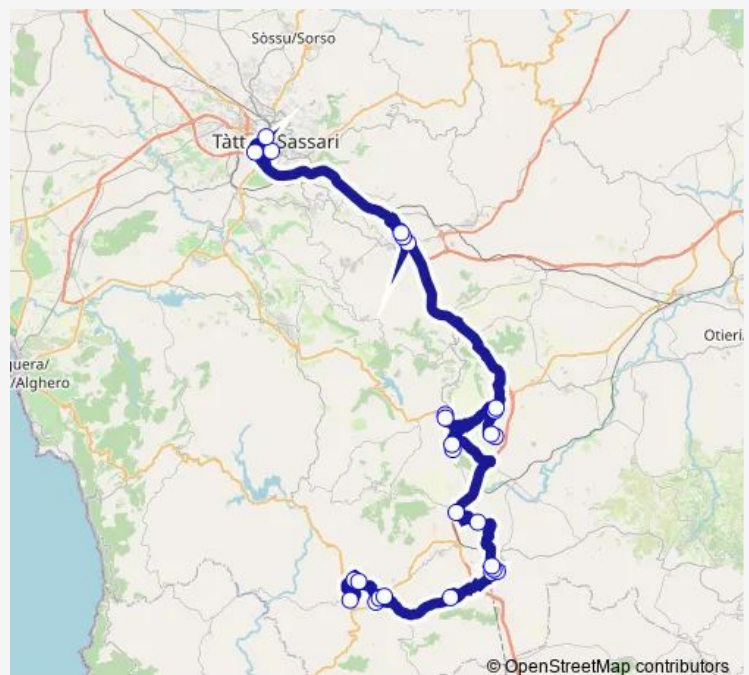

Bonorva Scuole

Bonorva Piazza Sant`Antonio

Bonorva Piazza Paolo Mossa

Bonorva Corso Umberto 76

Route schedule

Sassari VIA Padre Zirano — Padria VIA Nazionale-Poste

Monday 10:30

Tuesday 10:30

Wednesday 10:30

Thursday 10:30

Friday 10:30

Saturday 10:30

Sunday —

Route info

Direction: Sassari VIA Padre Zirano

Stops: 27

Trip Duration: 2 hour 8 min

Semestene

Pozzomaggiore Piazza Maggiore

Pozzomaggiore VIA Grande-Rifornitore

Mara VIA Gramsci 65

Mara Piazza Marconi

Padria VIA Nazionale-Poste

Direction

Thiesi VIA Crispi 2 — Sassari VIA Padre Zirano

14 stops

[Open route schedule](#)

Thiesi VIA Crispi 2

Thiesi Chiesa Cappuccini

Bessude

Siligo VIA F.Cossiga 5

Siligo Strada Siligo-Banari