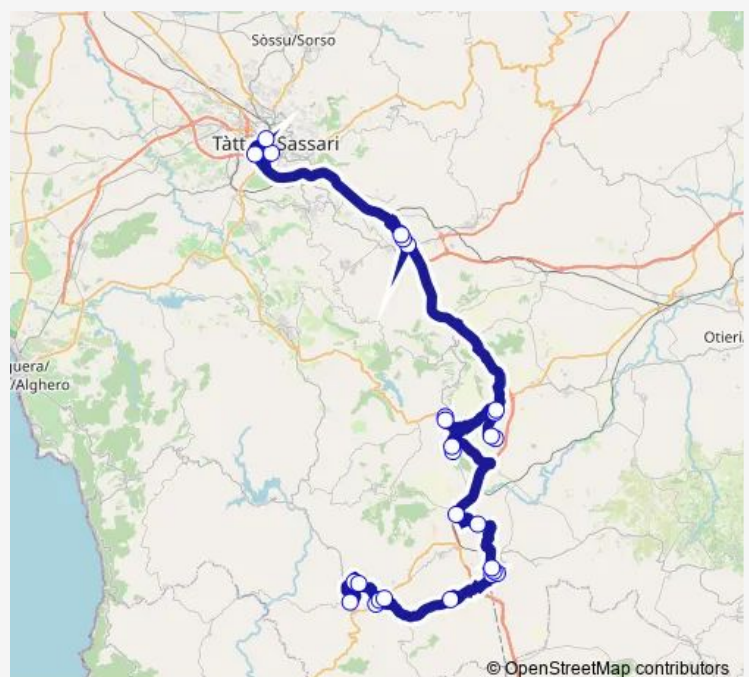

Bonorva Scuole

Bonorva Piazza Sant`Antonio

Bonorva Piazza Paolo Mossa

Bonorva Corso Umberto 76

Route schedule

Sassari VIA Padre Zirano — Padria VIA Nazionale-Poste

Monday 10:30

Tuesday 10:30

Wednesday 10:30

Thursday 10:30

Friday 10:30

Saturday 10:30

Sunday —

Route info

Direction: Sassari VIA Padre Zirano

Stops: 27

Trip Duration: 2 hour 8 min

Semestene

Pozzomaggiore Piazza Maggiore

Pozzomaggiore VIA Grande-Rifornitore

Mara VIA Gramsci 65

Mara Piazza Marconi

Padria VIA Nazionale-Poste

Direction

Thiesi VIA Crispi 2 — Sassari VIA Padre Zirano

14 stops

[Open route schedule](#)

Thiesi VIA Crispi 2

Thiesi Chiesa Cappuccini

Bessude

Siligo VIA F.Cossiga 5

Siligo Strada Siligo-Banari