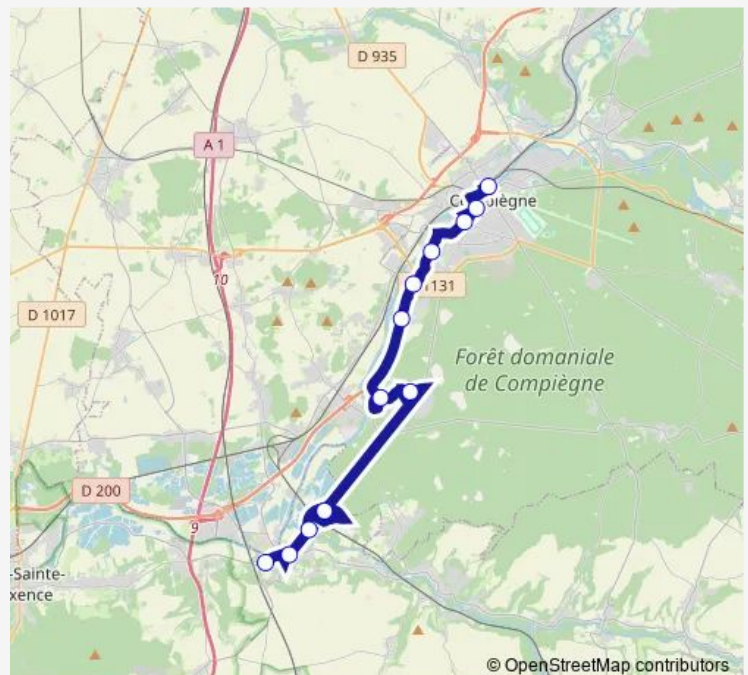

Direction

Aramont — Gare Routière

12 stops

[Open route schedule](#)

Aramont

Mairie

Automne

Zone d'Activité

LA-Croix-Saint-Ouen - Matra

LA Croix-Saint-Ouen - Longues Rayes

LA Croix-Saint-Ouen - Parc Tertiaire

Mercières

Guy Deniérou

Résidence Universitaire

Roger Couttolenc

Gare Routière

Route schedule

Aramont — Gare Routière

Monday	07:00-18:45
Tuesday	07:00-18:45
Wednesday	07:00-18:45
Thursday	07:00-18:45
Friday	07:00-18:45
Saturday	08:47-13:03
Sunday	—

Route info

Direction: Aramont

Stops: 12

Trip Duration: 0 hour 50 min

Direction

Gare Routière — Aramont

12 stops

[Open route schedule](#)

Gare Routière

Roger Couttolenc

Résidence Universitaire