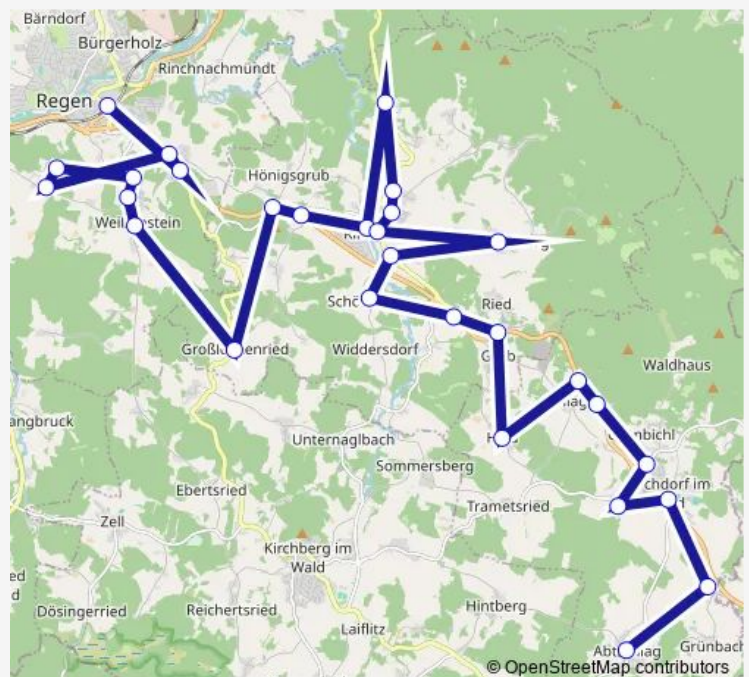

Direction

Regen, Bahnhof/Busbahnhof — Abtschlag

29 stops

[Open route schedule](#)

Regen, Bahnhof/Busbahnhof

Poschetsried, Abzw

Poschetsried, Eishalle

Kattersdorf

Kattersdorf, Waldferiendorf

Weißenstein, Akademie

Weißenstein, Nord

Weißenstein, Ort

Großloitzenried

Hönigsgrub, Abzw

Kasberg, Abzw

Rinchnach, Busbahnhof

Grub bei Rinchnach

Route schedule

Regen, Bahnhof/Busbahnhof — Abtschlag

Monday —

Tuesday —

Wednesday —

Thursday —

Friday —

Saturday 22:00

Sunday —

Route info

Direction: Regen, Bahnhof/Busbahnhof

Stops: 29

Trip Duration: 0 hour 45 min

Haid bei Kirchdorf i. Wald

Schlag, Siedlung