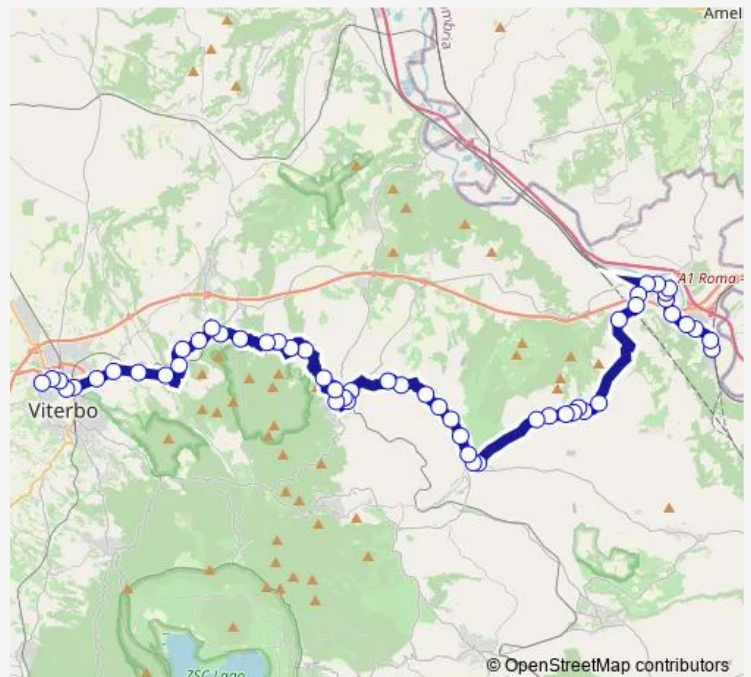

Thursday 05:10-07:40

Friday 05:10-07:40

Saturday 05:20-07:40

Sunday —

Route info

Direction: Orte | Stazione FS # f1703

Stops: 54

Trip Duration: 1 hour 10 min

Orte Scalo - Viterbo # Sr58a

Vignanello | Centignano # f1733

Vignanello | Via Sant'Eutizio Via Canepinese # f1734

Soriano | Via Sant'Eutizio (Km 7) # f1735

Soriano | Via Sant'Eutizio (Km 6) # f1736

Soriano | Via Sant'Eutizio (Km 5) # f1737