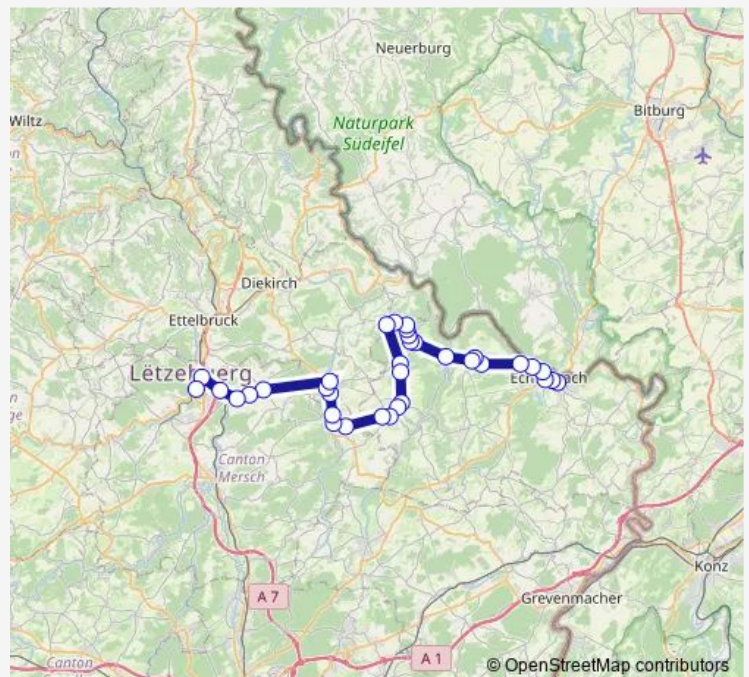

Bus 21U

[Go to website](#)

Direction

Colmar-Berg, Usines — Echternach, Gare Centre

32 stops

[Open route schedule](#)

- Colmar-Berg, Usines
- Colmar-Berg, Centre
- Cruchten, Zaneschhaff
- Cruchten, Heemeschbaach
- Schrodweiler, Um Woes
- Medernach, Op der Lann
- Medernach, Op der Gare
- Medernach, Fondation
- Larochette, Leedebach
- Larochette, Bleech
- Heffingen, Scherfemillen
- Christnach, Fielserstrooss
- Christnach, Schoulstrooss
- Waldbillig, Bëlleger Kopp
- Waldbillig, Gemeng
- Haller, Beim Basseng
- Haller, Schoul
- Beaufort, Halerstrooss
- Beaufort, Ennescht Heed
- Beaufort, Um Bierg
- Beaufort, Aispist

Route schedule

Colmar-Berg, Usines — Echternach, Gare Centre

Monday	—
Tuesday	06:15
Wednesday	06:15
Thursday	06:15
Friday	06:15
Saturday	06:15
Sunday	06:15

Route info

Direction: Colmar-Berg, Usines

Stops: 32

Trip Duration: 1 hour 4 min

■ 21U

BusMaps

© OpenStreetMap contributors

Beaufort, Op der Gare

Beaufort, Härewiss

Beaufort, Huelewee

Vugelsmillen

Friday 04:19-20:19

Saturday 04:19-20:19

Sunday —

Route info

Direction: Echternach, Ste Croix

Stops: 35

Trip Duration: 1 hour 5 min

Larochette, Leedebach