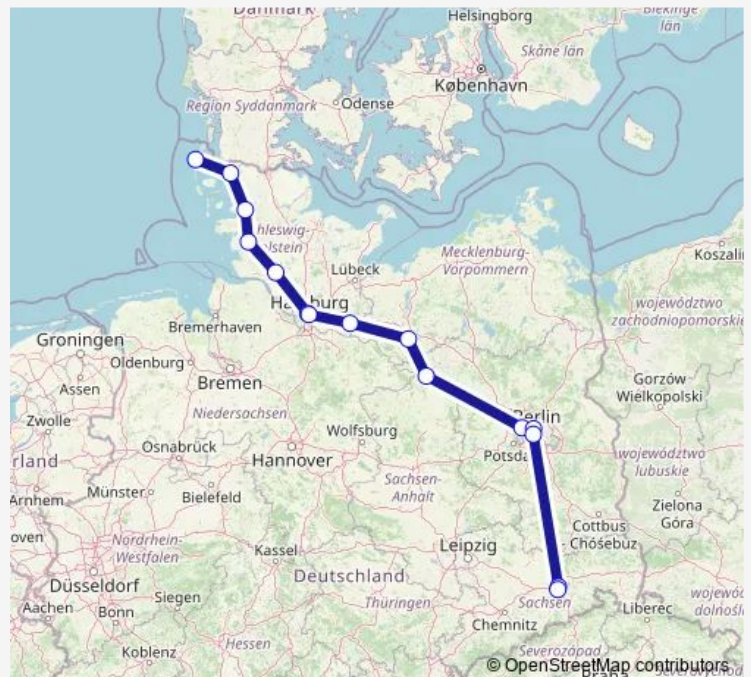

### Direction

Westerland(Sylt) — Dresden Hbf

15 stops

[Open route schedule](#)

- Westerland(Sylt)
- Niebüll
- Husum
- Heide(Holst)
- Itzehoe
- Hamburg Dammtor
- Hamburg Hbf
- Büchen
- Ludwigslust
- Wittenberge
- Berlin-Spandau
- Berlin Hbf (tief)
- Berlin Ostbahnhof
- Dresden-Neustadt
- Dresden Hbf

### Route schedule

Westerland(Sylt) — Dresden Hbf

Monday	—
Tuesday	—
Wednesday	—
Thursday	—
Friday	—
Saturday	—
Sunday	15:26

### Route info

Direction: Westerland(Sylt)

Stops: 15

Trip Duration: 7 hour 41 min

Itzehoe

Hamburg Dammtor

Hamburg Hbf

Büchen

Ludwigslust

Wittenberge

Berlin-Spandau

Berlin Hbf (tief)