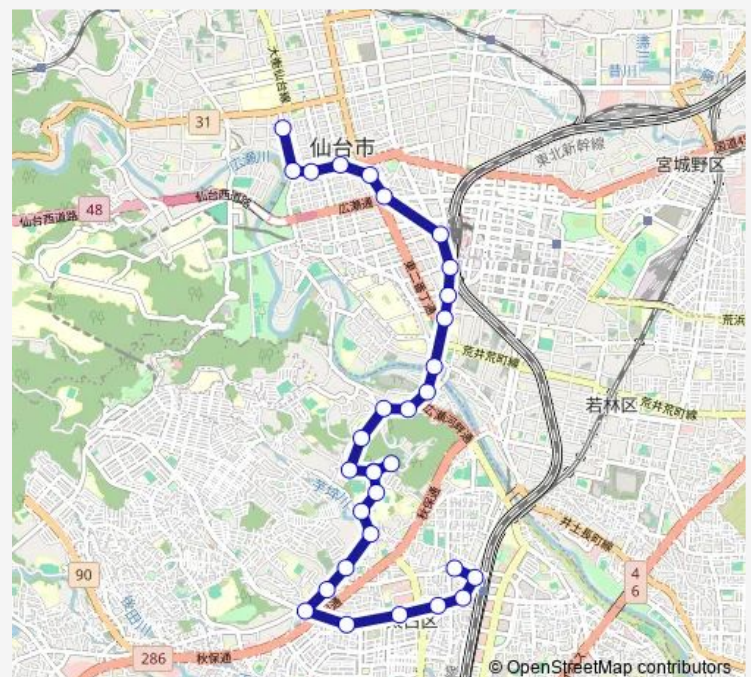

茂ヶ崎

東北工大長町キャンパス

東北工大長町キャンパス入口

Route schedule

交通局東北大学病院前 — 長町四丁目長町営業所前

Monday 09:26-21:17

Tuesday 09:26-21:17

Wednesday 09:26-21:17

Thursday 09:26-21:17

Friday 09:26-21:17

Saturday 19:59

Sunday —

Route info

Direction: 交通局東北大学病院前

Stops: 31

Trip Duration: 0 hour 54 min

■ K610 — 長町営→交通局

鹿野本町

緑ヶ丘入口

瀧澤寺前

砂押町

泉崎一丁目北

長町南駅・太白区役所前

仙台南年金事務所前