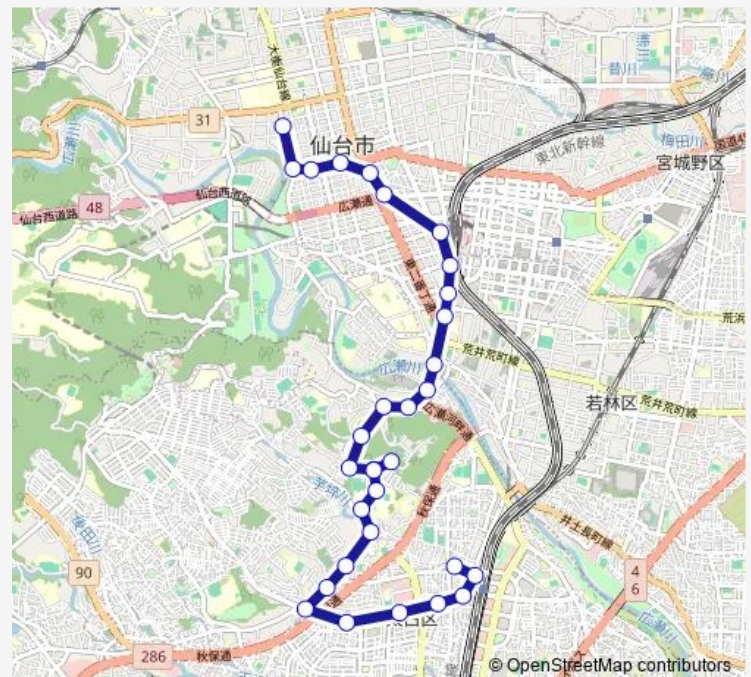

茂ヶ崎

東北工大長町キャンパス

東北工大長町キャンパス入口

Route schedule

交通局東北大学病院前 — 長町四丁目長町営業所前

Monday 09:26-21:17

Tuesday 09:26-21:17

Wednesday 09:26-21:17

Thursday 09:26-21:17

Friday 09:26-21:17

Saturday 19:59

Sunday —

Route info

Direction: 交通局東北大学病院前

Stops: 31

Trip Duration: 0 hour 50 min