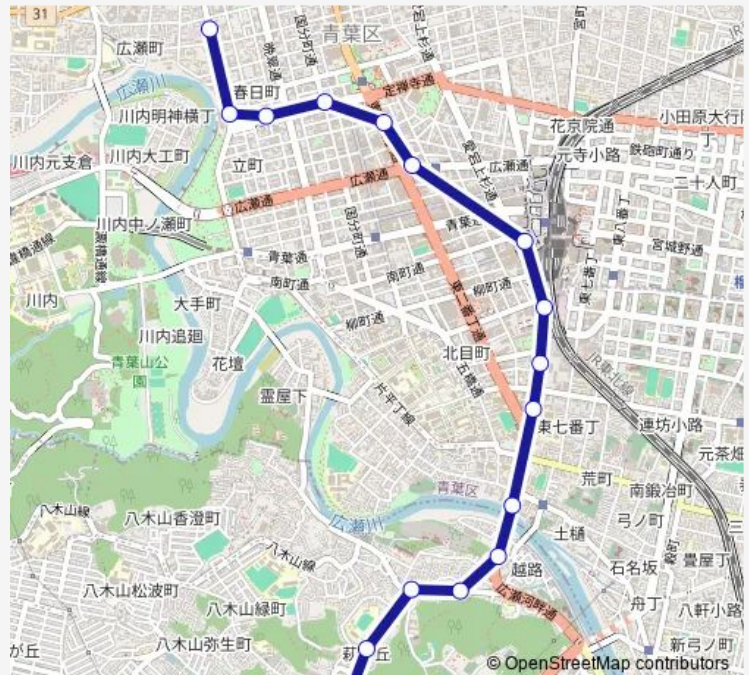

Route schedule

交通局東北大学病院前 — 野草園前

Monday	08:59-20:00
Tuesday	08:59-20:00
Wednesday	08:59-20:00
Thursday	08:59-20:00
Friday	08:59-20:00
Saturday	09:57-20:49
Sunday	08:59-20:45

Route info

Direction: 交通局東北大学病院前

Stops: 18

Trip Duration: 0 hour 33 min

K610 — 野草園→交通局

Direction

野草園前 — 交通局東北大学病院前

17 stops

[Open route schedule](#)

野草園前

Route schedule

野草園前 — 交通局東北大学病院前

Monday 08:00-20:40

Tuesday 08:00-20:40

Wednesday 08:00-20:40

Thursday 08:00-20:40

Friday 08:00-20:40

Saturday 08:40-19:40