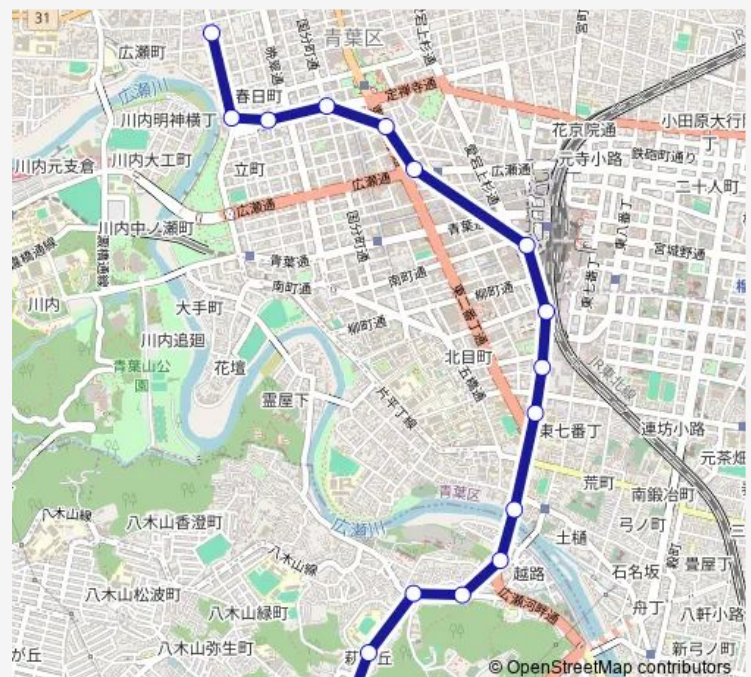

Route schedule

交通局東北大学病院前 — 野草園前

Monday 08:59-20:00

Tuesday 08:59-20:00

Wednesday 08:59-20:00

Thursday 08:59-20:00

Friday 08:59-20:00

Saturday 09:57-20:49

Sunday 08:59-20:45

Route info

Direction: 交通局東北大学病院前

Stops: 18

Trip Duration: 0 hour 35 min

■ K610 — 野草園→交通局

Direction

野草園前 — 交通局東北大学病院前

17 stops

[Open route schedule](#)

野草園前

茂ヶ崎

萩ヶ丘

愛宕中学校前

向山四丁目

向山保育所前

Thursday 08:00-20:40

Friday 08:00-20:40

Saturday 08:40-19:40

Sunday 08:30-19:53

Route info

Direction: 野草園前

Stops: 17

Trip Duration: 0 hour 26 min