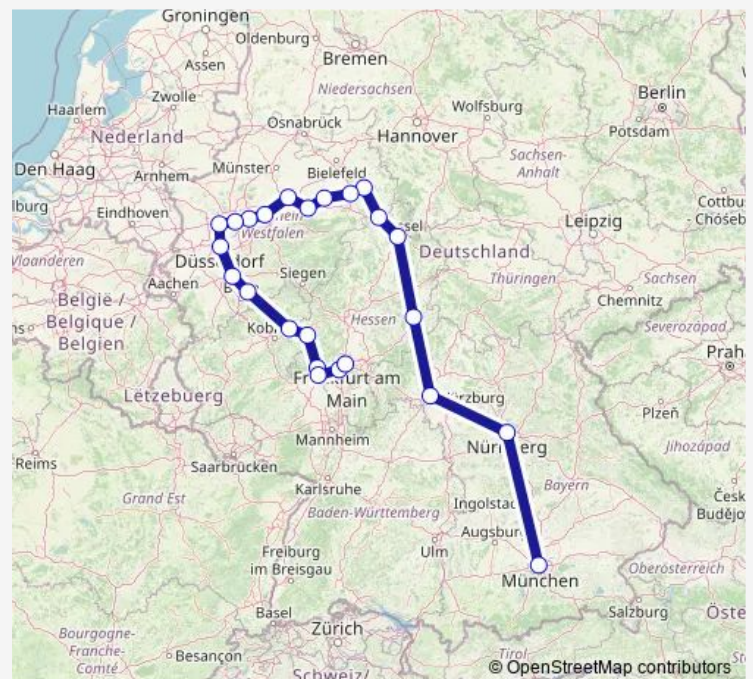

Siegburg/Bonn

Montabaur

Limburg Süd

Wiesbaden Hbf

Mainz Hbf

Frankfurt(M) Flughafen Fernbf

Frankfurt(Main)Hbf

### Route schedule

München Hbf — Frankfurt(Main)Hbf

Monday 11:34-10:55

Tuesday 11:34-10:55

Wednesday 11:34-10:55

Thursday 11:34-10:55

Friday 11:34-10:55

Saturday —

### Route info

Direction: München Hbf

Stops: 19

Trip Duration: 8 hour 38 min

ICE 1228

**Direction**

München Hbf — Frankfurt(Main)Hbf

24 stops

Paderborn Hbf

Lippstadt

Soest

Hamm(Westf)

Dortmund Hbf

Bochum Hbf

Essen Hbf

Duisburg Hbf