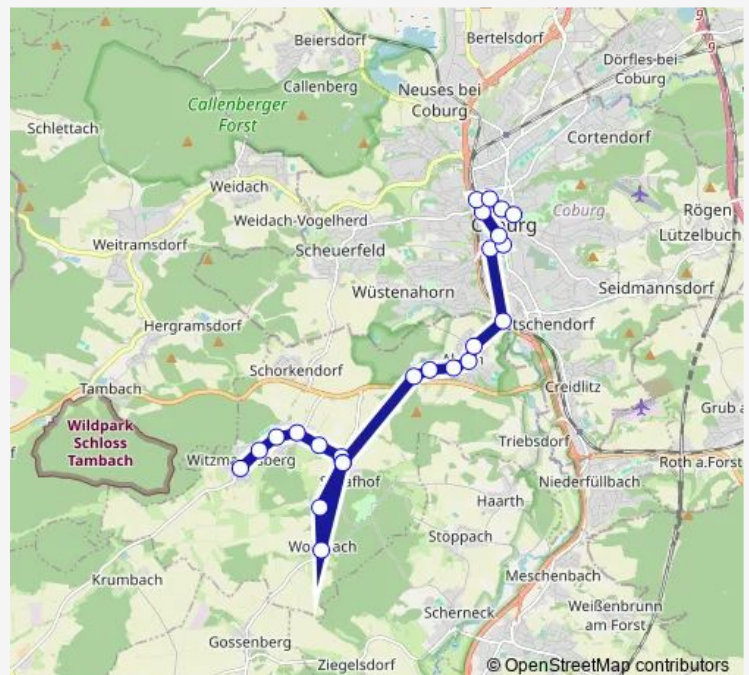

Ahorn

Schorkendorf

Siebenwind

Eicha Kastanienallee

Witzmannsberg Waldstraße

Witzmannsberg Wendepplatz

Route schedule

Theaterplatz — Witzmannsberg Wendepplatz

Monday 05:03-20:15

Tuesday 05:03-20:15

Wednesday 05:03-20:15

Thursday 05:03-20:15

Friday 05:03-20:15

Saturday 06:25-19:25

Sunday 11:25-19:25

Route info

Direction: Theaterplatz

Stops: 16

Trip Duration: 0 hour 19 min

1404

BusMaps

Direction

Witzmannsberg Wendeplatz — Theaterplatz

24 stops

[Open route schedule](#)

Witzmannsberg Wendeplatz

Witzmannsberg Waldstraße

Eicha Mitte

Eicha Kastanienallee

Eicha Erlenweg

Eicha Abzw Schafhof

Schafhof Mitte (b. Ahorn)