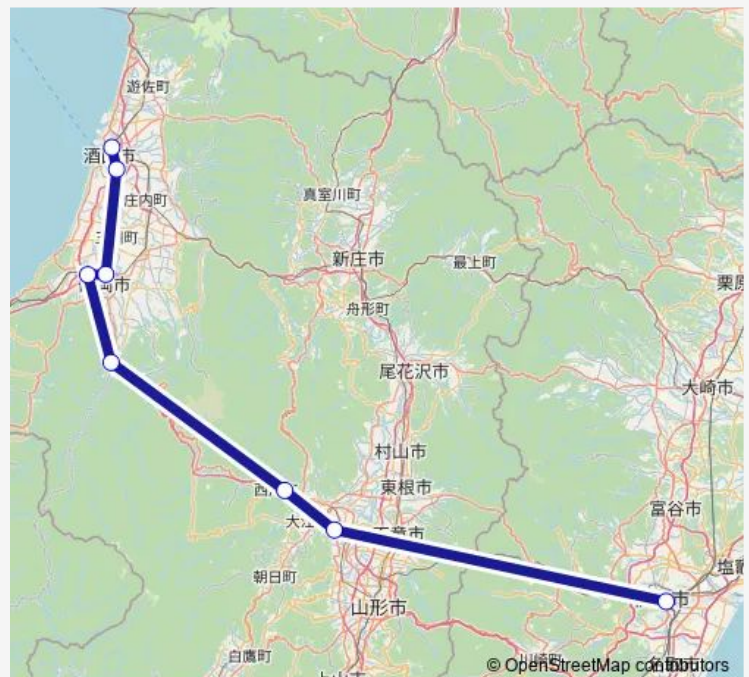

鶴岡エスモールbt

庄内観光物産館

あさひバスストップ

西川バスストップ

寒河江バスストップ

仙台駅前

Route schedule

庄交ターミナル — 仙台駅前

Monday 18:00

Tuesday 18:00

Wednesday 18:00

Thursday 18:00

Friday 18:00

Saturday 18:00

Sunday 18:00-18:45

Route info

Direction: 庄交ターミナル

Stops: 8

Trip Duration: 3 hour 35 min

■ 仙台～酒田

Direction

仙台駅 — 庄交ターミナル

8 stops

[Open route schedule](#)

Route schedule

仙台駅 — 庄交ターミナル

Monday 12:15

Tuesday 12:15

Wednesday 12:15

Thursday 12:15

Friday 12:15

Saturday 12:15