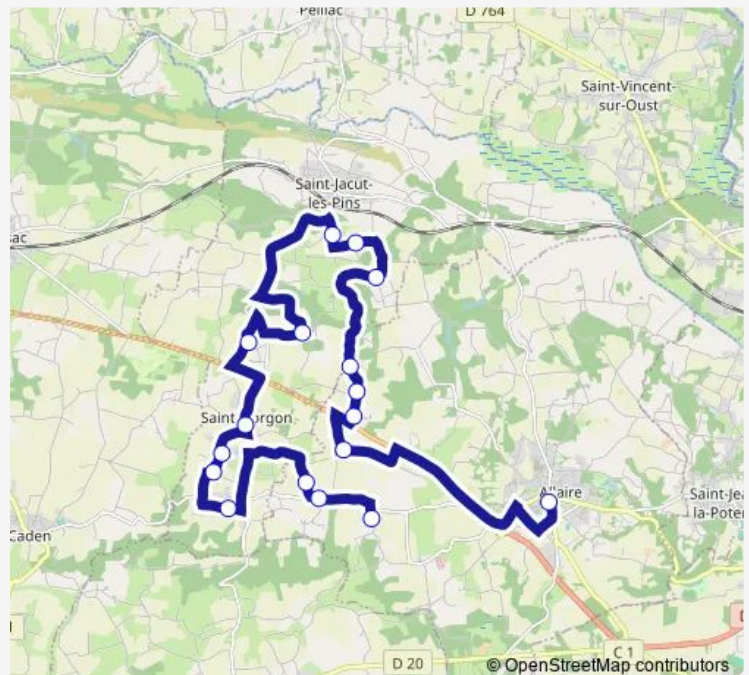

Le Sourd

Le Clausne-Trémoureux (intersection)

Le Bois Davy

Le Moulin Eon

La Guidenaie

La Barre

Bourg Calvaire

Le Landa

Tuesday 17:23

Wednesday 12:30

Thursday 17:23

Friday 17:23

Saturday —

Sunday —

Route info

Direction: Collège St-Hilaire

Stops: 17

Trip Duration: 1 hour 5 min

Direction

La Barrière — Collège St-Hilaire

17 stops

[Open route schedule](#)

La Barrière

La Moquette

St-Eutrope

Le Sourd

Le Clausne-Trémoureux (intersection)

Le Bois Davy

Le Moulin Eon

La Guidenaie

La Barre

Bourg Calvaire