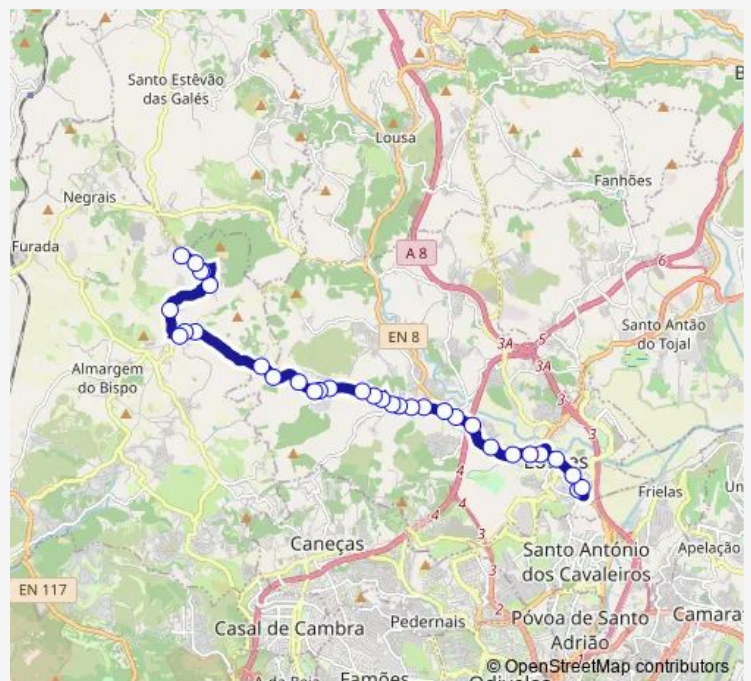

Wednesday 10:30-19:10

Thursday 09:30-19:10

Friday 09:30-19:10

Saturday 09:30

Sunday 09:30

Route info

Direction: R Egas Moniz (Centro Saúde)

Stops: 33

Trip Duration: 0 hour 29 min

2620 — Covas de Ferro - Loures (Centro Saúde)

Em 539-3 52 (A-Dos-Cãos)

En 539-3 27

En 539-3 1a

En 539-3 9

Av 15 De Agosto 2

R Srg Monteiro Ferreira 9

Friday 07:40-18:35

Saturday 07:40-18:30

Sunday 07:40-18:30

Route info

Direction: Av Amílcar Augusto Gil 146

Stops: 33

Trip Duration: 0 hour 29 min

R Comb Ultramar 88 (Pinheiro Loures)