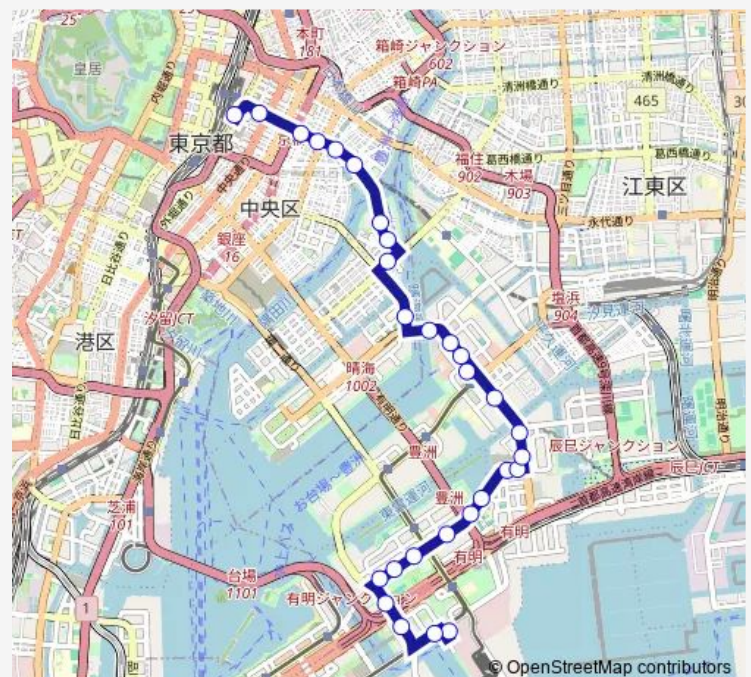

Saturday 09:02-16:22

Sunday 09:00-16:23

Route info

Direction: 深川車庫前

Stops: 21

Trip Duration: 0 hour 34 min

Direction

東京駅八重洲口 — 住友ツインビル前

Route schedule

東京駅八重洲口 — 住友ツインビル前

Monday	18:03-19:09
Tuesday	18:03-19:09
Wednesday	18:03-19:09
Thursday	18:03-19:09
Friday	18:03-19:09
Saturday	—
Sunday	—

Route info

Direction: 東京駅八重洲口

Stops: 6

Trip Duration: 0 hour 13 min