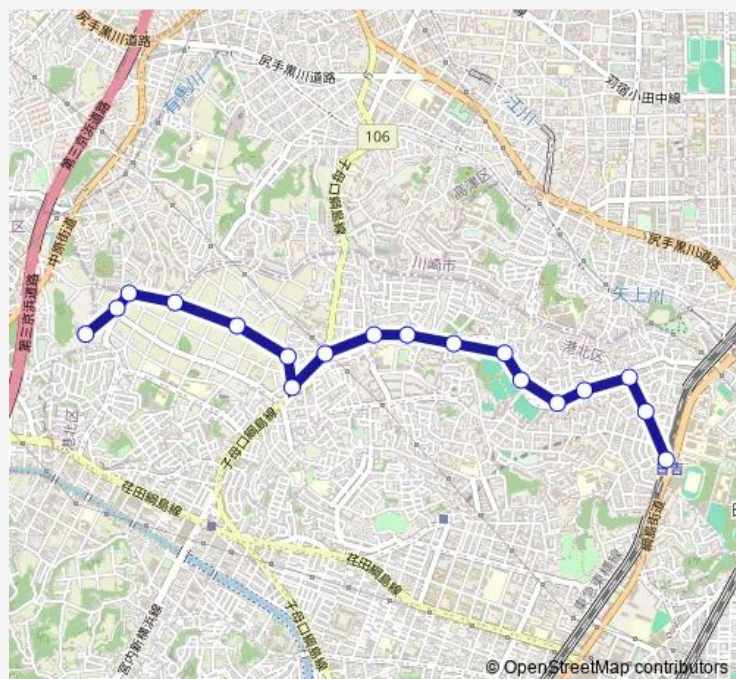

Direction

高田町 — 日吉駅

18 stops

[Open route schedule](#)

- 高田町
- 西原
- 久末団地
- 県営アパート
- 天沼住宅入口
- 下田町五丁目
- 南原
- 下田町
- 新田坂下
- 駒が橋
- 下田地蔵尊前
- 下田仲町
- グランド前 (港北区)
- 常盤台
- 日吉町
- 日吉矢上
- 日吉駅通り
- 日吉駅

Route schedule

高田町 — 日吉駅

Monday	06:21-22:30
Tuesday	06:21-22:30
Wednesday	06:21-22:30
Thursday	06:21-22:30
Friday	06:21-22:30
Saturday	06:23-22:22
Sunday	06:23-22:22

Route info

Direction: 高田町

Stops: 18

Trip Duration: 0 hour 19 min

Direction

日吉駅 — 高田町

18 stops

[Open route schedule](#)

日吉駅
日吉駅通り
日吉矢上
日吉町
常盤台
グランド前 (港北区)
下田仲町
下田地蔵尊前
駒が橋
新田坂下
下田町
南原
下田町五丁目
天沼住宅入口
県営アパート
久末団地
西原
高田町

Route schedule

日吉駅 — 高田町

Monday	06:23-22:55
Tuesday	06:23-22:53
Wednesday	06:23-22:55
Thursday	06:23-22:55
Friday	06:23-22:53
Saturday	06:30-22:55
Sunday	06:30-22:55

Route info

Direction: 日吉駅

Stops: 18

Trip Duration: 0 hour 20 min

日 2 1 Bus time schedules and route maps are available in an offline PDF at busmaps.com. Use the busmaps.com website to see live bus times, train schedule or subway schedule, and step-by-step directions for all public transit in Tokyo