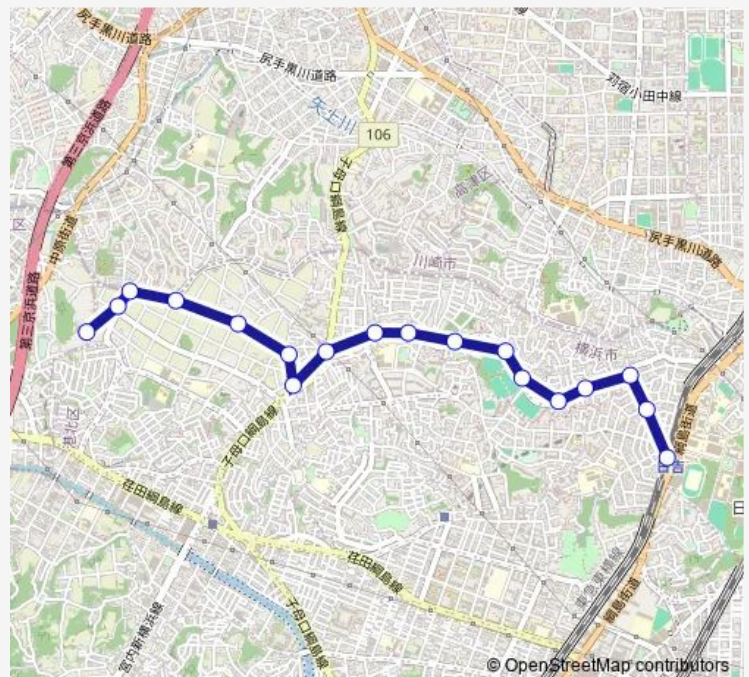

### Direction

高田町 — 日吉駅

18 stops

[Open route schedule](#)

- 高田町
- 西原
- 久末団地
- 県営アパート
- 天沼住宅入口
- 下田町五丁目
- 南原
- 下田町
- 新田坂下
- 駒が橋
- 下田地蔵尊前
- 下田仲町
- グランド前 (港北区)
- 常盤台
- 日吉町
- 日吉矢上
- 日吉駅通り
- 日吉駅

### Route schedule

高田町 — 日吉駅

|           |             |
|-----------|-------------|
| Monday    | 06:21-22:30 |
| Tuesday   | 06:21-22:30 |
| Wednesday | 06:21-22:30 |
| Thursday  | 06:21-22:30 |
| Friday    | 06:21-22:30 |
| Saturday  | 06:23-22:22 |
| Sunday    | 06:23-22:22 |

### Route info

Direction: 高田町

Stops: 18

Trip Duration: 0 hour 19 min

## Direction

日吉駅 — 高田町

18 stops

[Open route schedule](#)

日吉駅  
日吉駅通り  
日吉矢上  
日吉町  
常盤台  
グランド前 ( 港北区 )  
下田仲町  
下田地蔵尊前  
駒が橋  
新田坂下  
下田町  
南原  
下田町五丁目  
天沼住宅入口  
県営アパート  
久末団地  
西原  
高田町