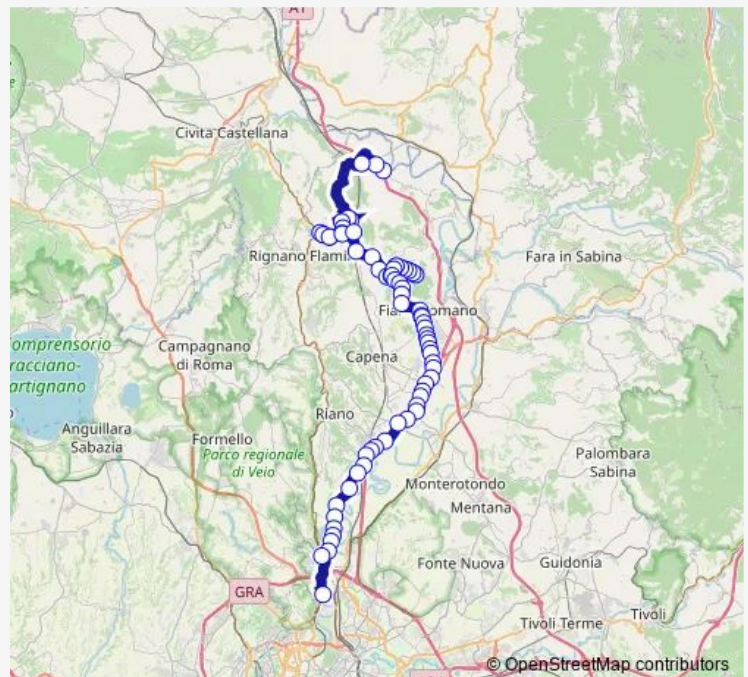

Sant'Oreste | Selva Grande # f10635

Civitella S. P. | Aprano # f000081

Civitella S. P. | Santa Lucia # f10636

Civitella S. P. | Castagnano # f10657

Route schedule

Ponzano | Via Sant'Oreste Via Piana # f10601 — Roma | Saxa Rubra (Arrivi) # f1494

Monday	15:10
Tuesday	15:10
Wednesday	15:10
Thursday	15:10
Friday	15:10
Saturday	14:55
Sunday	—

Route info

Direction: Ponzano | Via Sant'Oreste Via Piana # f10601

Stops: 74

Trip Duration: 1 hour 32 min

Civitella S. P. | Via Nazzano Via Umberto I # f10658