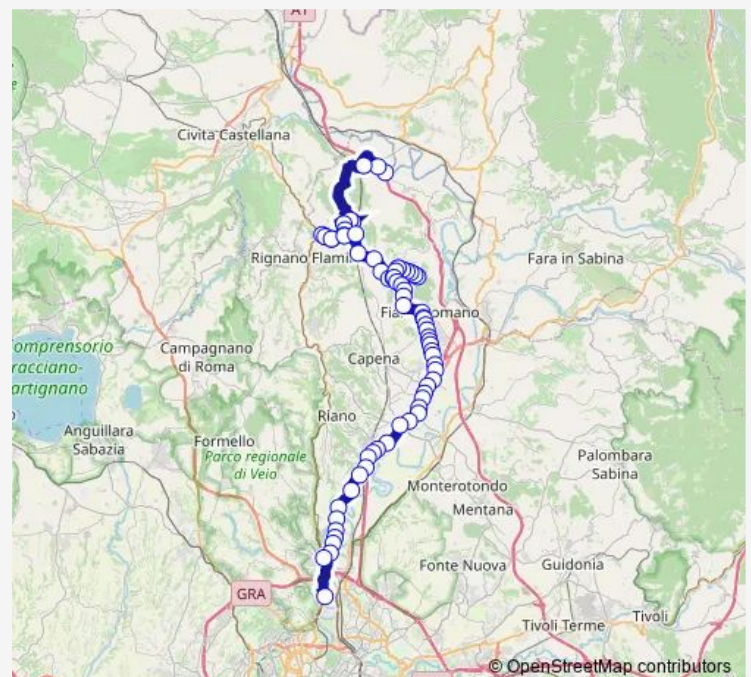

Sant'Oreste | Selva Grande # f10635

Civitella S. P. | Aprano # f000081

Civitella S. P. | Santa Lucia # f10636

Civitella S. P. | Castagnano # f10657

Route schedule

Ponzano | Via Sant'Oreste Via Piana # f10601 — Roma | Saxa Rubra (Arrivi) # f1494

Monday	15:10
Tuesday	15:10
Wednesday	15:10
Thursday	15:10
Friday	15:10
Saturday	14:55
Sunday	—

Route info

Direction: Ponzano | Via Sant'Oreste Via Piana # f10601

Stops: 74

Trip Duration: 1 hour 30 min

Civitella S. P. | Via Nazzano Via Umberto I # f10658