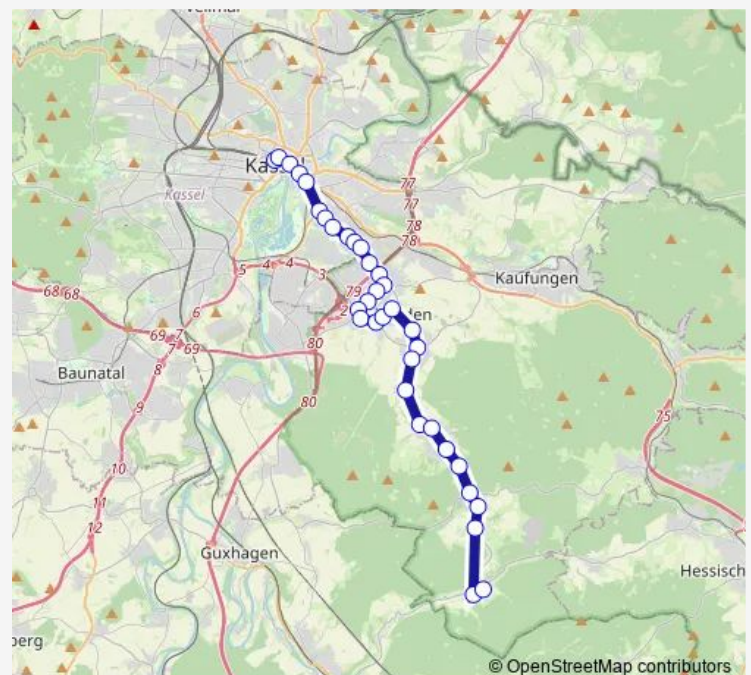

Lohfelden-Crumbach Sandweg

Lohfelden-Ochshausen Bürgerhaus

### Route schedule

Kassel Königsplatz/Mauerstraße — Söhrewald-Eiterha-  
gen Haus des Gastes

Monday —

Tuesday —

Wednesday —

Thursday —

Friday 25:00-02:15<sup>+1</sup>

Saturday 03:30-02:15<sup>+1</sup>

### Route info

Direction: Kassel Königsplatz/Mauerstraße

Stops: 34

Trip Duration: 0 hour 41 min

■ N37

BusMaps

Lohfelden-Vollmarshausen Kasseler Straße

Lohfelden-Vollmarshausen Mitte