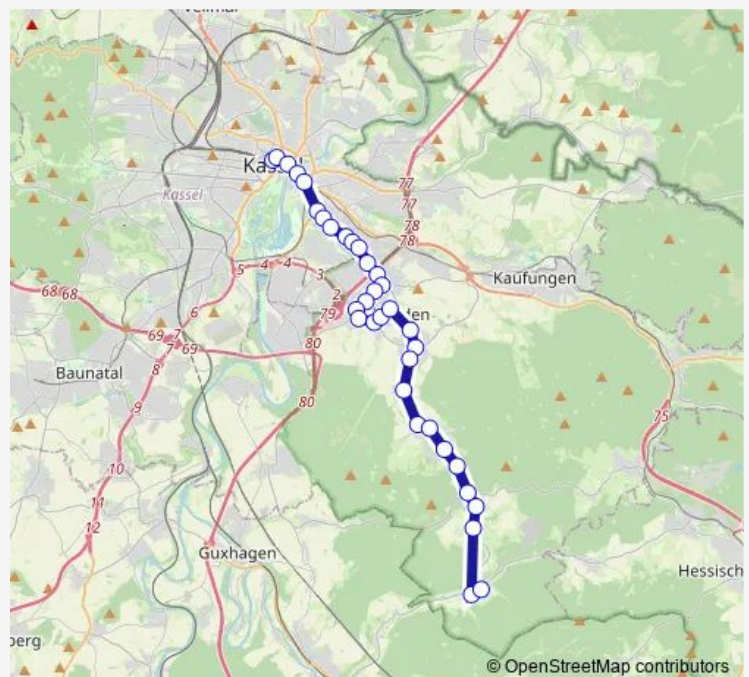

25:00-02:15⁺¹

Saturday

03:30-02:15⁺¹

Sunday

03:30-04:45

Route info

Direction: Kassel Königsplatz/Mauerstraße

Stops: 34

Trip Duration: 0 hour 41 min

■ N37

BusMaps

Lohfelden-Vollmarshausen Kasseler Straße

Lohfelden-Vollmarshausen Mitte

Lohfelden-Vollmarshausen Welleröder Straße

Lohfelden-Vollmarshausen Naturfreundehaus

Söhrewald-Wellerode Kasseler Straße

—

Friday

24:29-01:33⁺¹

Saturday

02:48-01:33⁺¹

Sunday

02:48-04:03

Route info