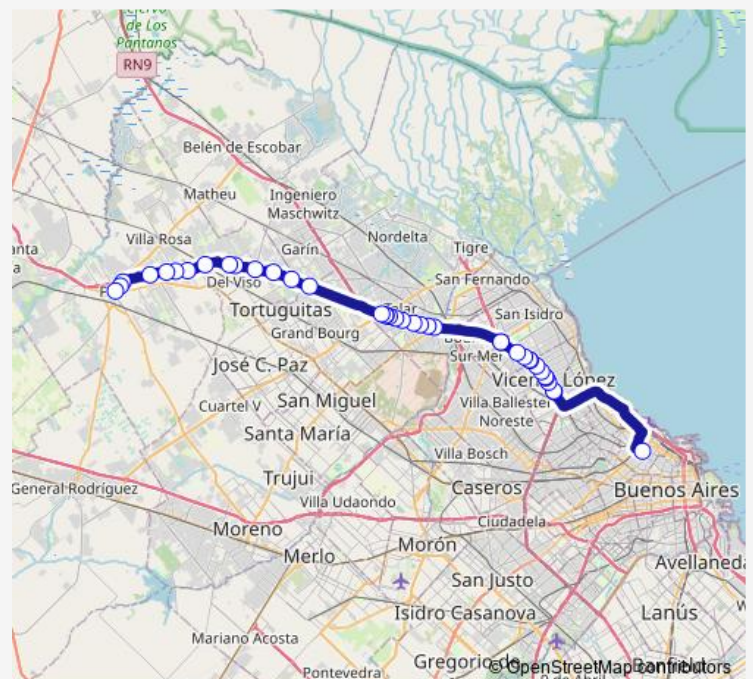

Panamericana Y SAN Martin

Panamericana Y Malaver

Gobernador Ugarte 3388

Panamericana Y Ugarte

Panamericana Y Pelliza

Panamericana Y SAN Lorenzo

Autopista Panamericana Y Parana

Panamericana Y Paraná

Colectora Este 10

Colectora Este 12

Colectora Este Panamericana

Route schedule

2668 Sarmiento Av. — Pedro Lagrave Y Rivadavia

Monday 05:55-23:30

Tuesday 05:55-23:30

Wednesday 05:55-23:30

Thursday 05:55-23:30

Friday 05:55-23:30

Saturday 05:55-23:35

Sunday 05:55-23:40

Route info

Direction: 2668 Sarmiento Av.

Stops: 38

Trip Duration: 1 hour 2 min

■ 57o — Jnamba057

BusMaps

Autopista Panamericana Y Ruta 197.

Colec. Este Ramal Pilar Y Ruta 197 - Terminal Dar!

Colectora Este 3058

Colec. Este Y AV. DE LOS Constituyentes - Fonavi !

Colec. Este E Hipólito Yrigoyen - Pte. Garín / AI!