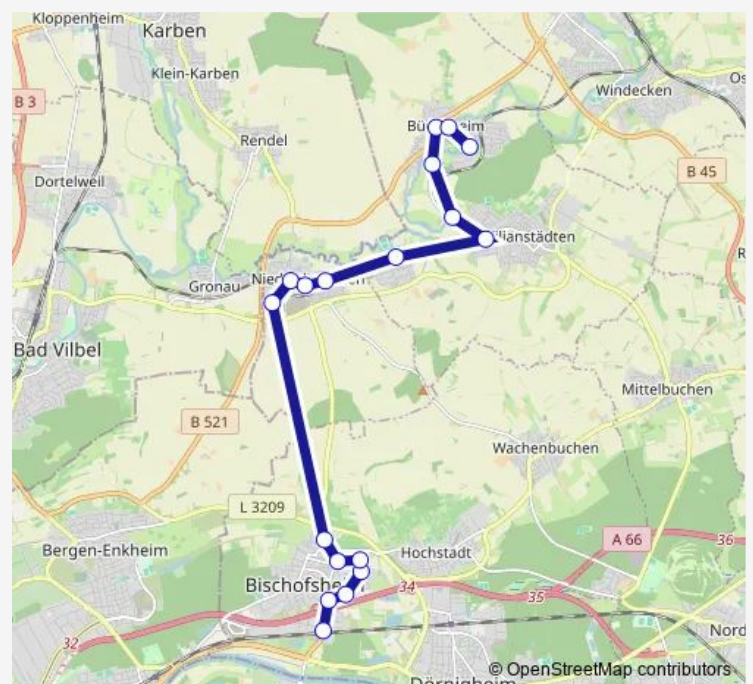

Schöneck-Büdesheim Brücke

Schöneck-Kilianstädten Uferstraße

Schöneck-Kilianstädten Raiffeisenstraße

Schöneck-Kilianstädten Bürgertreff

Schöneck-Kilianstädten Hanauer Straße

Maintal-Bischofsheim Schulzentrum

### Route schedule

Schöneck-Büdesheim Südliche Hauptstraße — Maintal-Bischofsheim Schulzentrum

Monday 07:03

Tuesday 07:03

Wednesday 07:03

Thursday 07:03

Friday 07:03

Saturday —

### Route info

Direction: Schöneck-Büdesheim Südliche Hauptstraße

Stops: 9

Trip Duration: 0 hour 31 min

## Route info

Direction: Schöneck-Kilianstädten Raiffeisenstraße

Stops: 8

Trip Duration: 0 hour 20 min