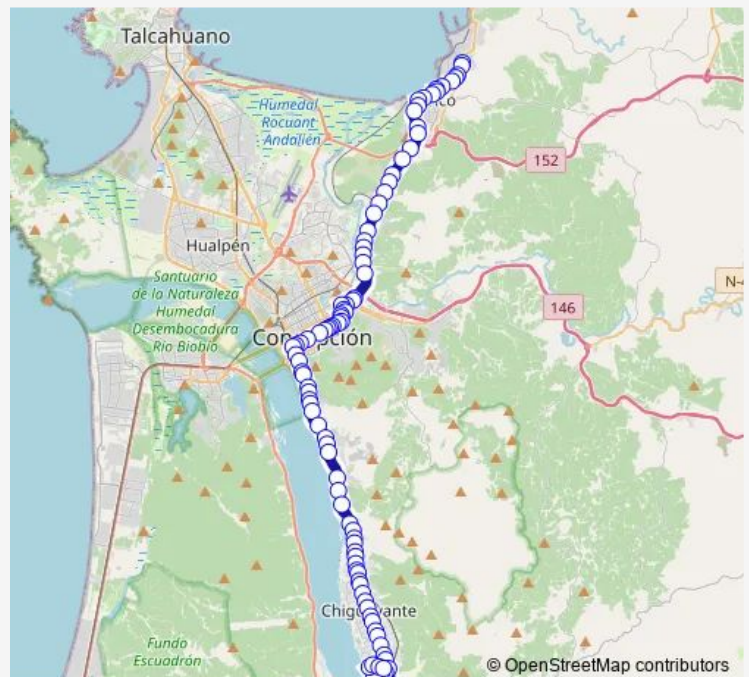

Ruta 150 - El Manzano

Ruta 150 - Cementerio

Ruta 150 - Vista Hermosa

Cochrane - Infante

Cochrane entre Alcazar y Yervas Buenas

Yervas Buenas entre Tomás Jones y Freire

Freire entre El Roble y Maipú

Freire - Membrillar

Santa Rosa / Poniente

Cementerio Parque del Sendero / Poniente

Cosmito / Poniente

Route schedule

Lord Cochrane / Poniente — Terminal

Monday 06:00-23:30

Tuesday 06:00-23:30

Wednesday 06:00-23:30

Thursday 06:00-23:30

Friday 06:00-23:30

Saturday 06:00-23:51

Sunday 06:00-23:51

Route info

Direction: Lord Cochrane / Poniente

Stops: 92

Trip Duration: 1 hour 12 min

17W — Porvenir - Los Bloques

Los Portones de Cosmito / Poniente

Villa Concepción / Poniente

Villa Universitaria - Calle 2 / Poniente

Villa Universitaria - Calle 8 / Poniente

Villa San Francisco / Poniente

Villa San Francisco - Calle 4 / Poniente