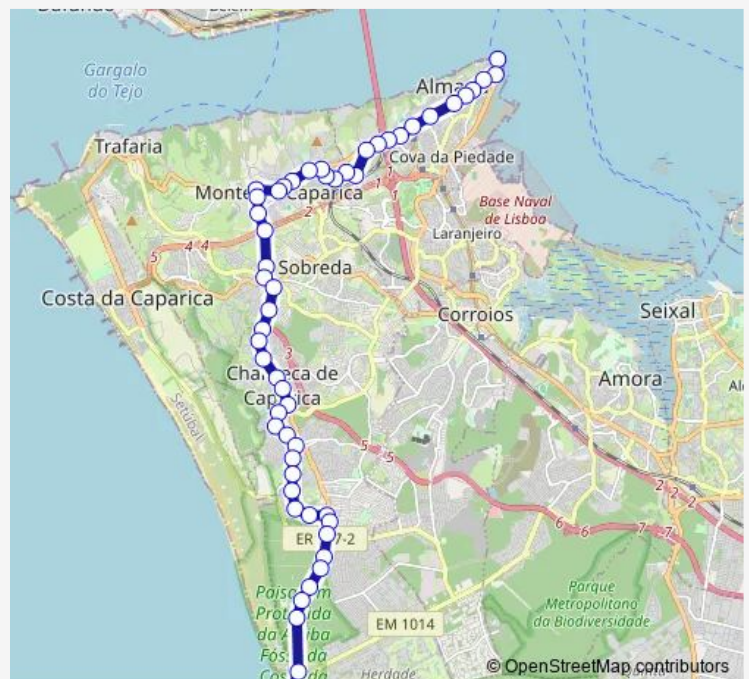

Route info

Direction: Cacilhas (Lgo Alfredo Dinis Alex) Terminal P10

Stops: 54

Trip Duration: 0 hour 55 min

Monte Caparica (R Trabalhadores Rurais 64)

Monte Caparica (Avª Timor Lorosae) (X) Porto Brand

Torre Caparica (EN 10-1) (X) Faculdade