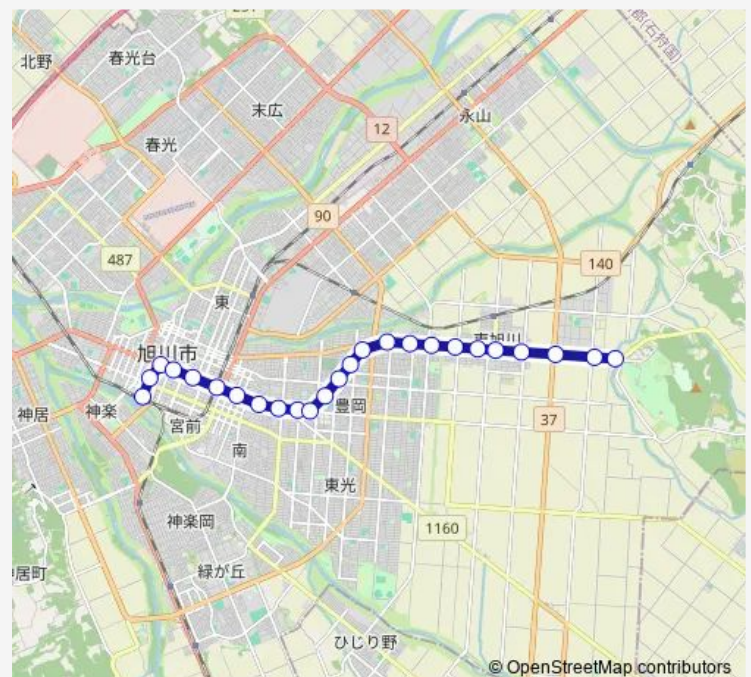

東旭川1条3丁目

東旭川1条5丁目

東旭川1条6丁目

Route schedule

旭川駅 — 旭山公園入口

Monday 07:00-21:40

Tuesday 07:00-21:40

Wednesday 07:00-21:40

Thursday 07:00-21:40

Friday 07:00-21:40

Saturday 07:00-21:40

Sunday 07:00-21:40

Route info

Direction: 旭川駅

Stops: 25

Trip Duration: 0 hour 46 min

■ 41-旭山線 (4条経由)

東旭川 1 条 7 丁目

東旭川工業団地 1 条 1 丁目

東旭川工業団地 1 条 2 丁目

旭山公園入口

Direction

旭山公園入口 — 旭川駅

25 stops