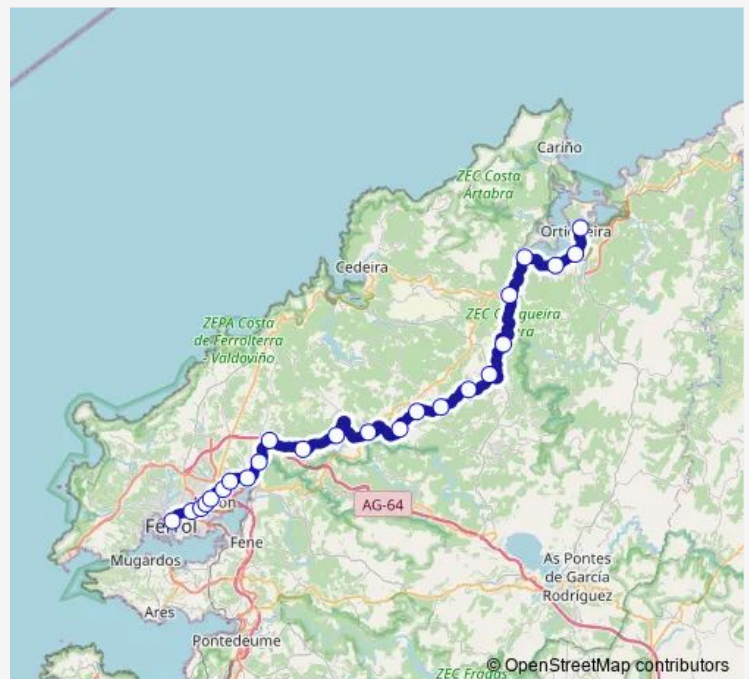

### Direction

Ferrol — Ortigueira

24 stops

[Open route schedule](#)

- Ferrol
- San Xoan
- Virxe do Mar
- Santa Icíá
- O Alto Do Castiñeiro
- Piñeiros
- O Ponto
- Xuvia
- Ferrerías
- Sedes
- Pedroso
- San Sadurniño
- Lamas
- Apalla
- Moeche
- Labacengos
- Entrambarrias
- Cerdido
- Cuqueira
- Santa María
- Ponte Mera

### Route schedule

Ferrol — Ortigueira

Monday	06:30-21:30
Tuesday	06:30-21:30
Wednesday	06:30-21:30
Thursday	06:30-21:30
Friday	06:30-21:30
Saturday	07:10-21:30
Sunday	11:45-21:30

### Route info

Direction: Ferrol

Stops: 24

Trip Duration: 1 hour 10 min

■ Ferrol-Ortigueira

San Clodio

Senra

Ortigueira

## Direction

Ortigueira — Ferrol

24 stops

[Open route schedule](#)

Ortigueira

Senra

San Clodio

Ponte Mera