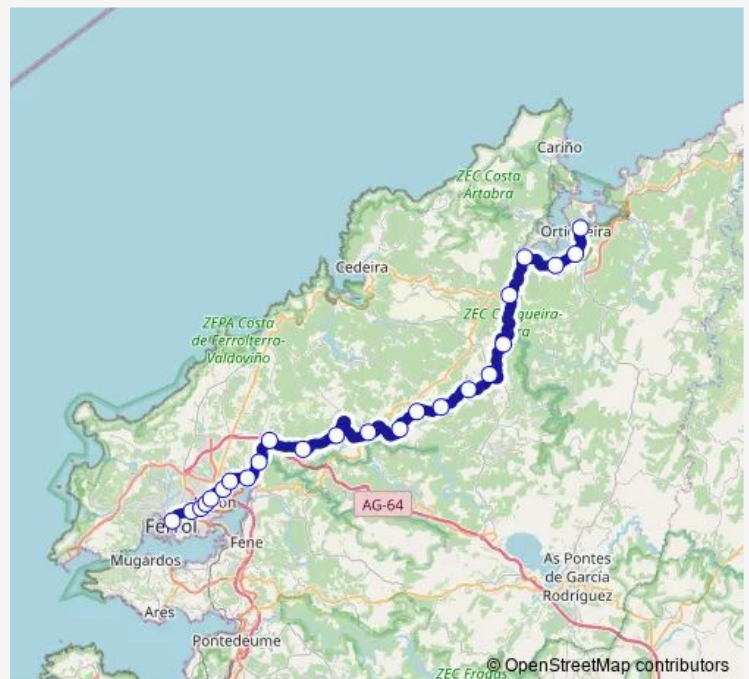

### Direction

Ferrol — Ortigueira

24 stops

[Open route schedule](#)

- Ferrol
- San Xoan
- Virxe do Mar
- Santa Icíá
- O Alto Do Castiñeiro
- Piñeiros
- O Ponto
- Xuvia
- Ferrerías
- Sedes
- Pedroso
- San Sadurniño
- Lamas
- Apalla
- Moeche
- Labacengos
- Entrambarrias
- Cerdido
- Cuqueira
- Santa María
- Ponte Mera

### Route schedule

Ferrol — Ortigueira

Monday	06:30-21:30
Tuesday	06:30-21:30
Wednesday	06:30-21:30
Thursday	06:30-21:30
Friday	06:30-21:30
Saturday	07:10-21:30
Sunday	11:45-21:30

### Route info

Direction: Ferrol

Stops: 24

Trip Duration: 1 hour 10 min

■ Ferrol-Ortigueira

San Clodio

Senra

Ortigueira

## Direction

Ortigueira — Ferrol

24 stops

[Open route schedule](#)

Ortigueira

Senra

San Clodio

Ponte Mera