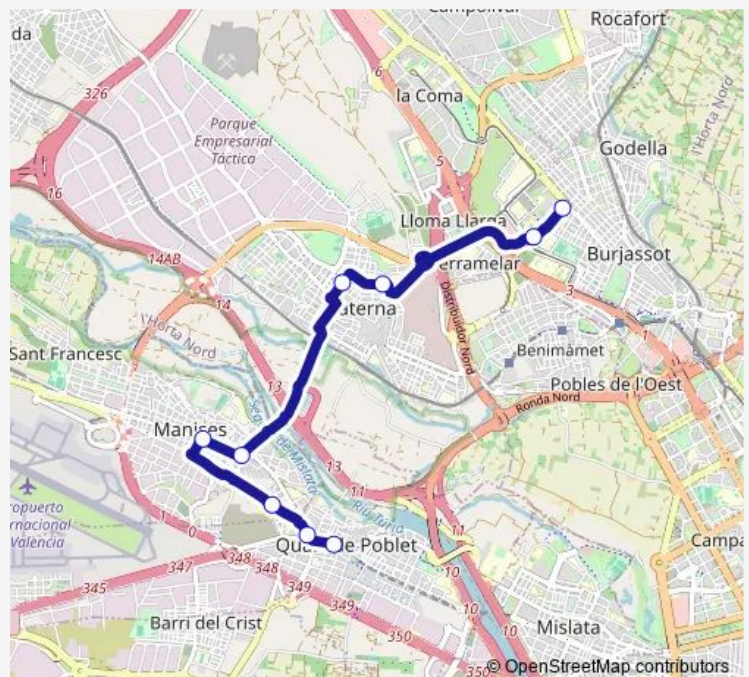

C/ Padre Jesús Fernández, 32 [Quart de Poblet]

Av. Generalitat Valenciana - Salt de l'Aigua [Manises]

Avda. Blasco Ibáñez, 8 [Manises]

Av. dels Tramvies, 11 [Manises]

C/ Mayor, 39 [Paterna]

C/ Mestre Ramón Ramia Querol, 2 - Palau [Paterna]

Thursday 07:05-20:40

Friday 07:05-20:40

Saturday —

Sunday —

Route info

Direction: C/ Trafalgar, 7 [Quart de Poblet]

Stops: 9

Trip Duration: 0 hour 35 min

■ L165 — Quart de Poblet – Manises – Paterna – Burjassot

BusMaps

Direction

Primer de Maig 8 [Burjassot] — C/ Trafalgar, 7 [Quart de Poblet]

9 stops

[Open route schedule](#)

Primer de Maig 8 [Burjassot]

Camino del Cementerio-IES [Burjassot]

C/ La Font, 3 - L Alborgí [Paterna]

Av. del Primer de Maig, 33 [Paterna]

Av. dels Tramvies, 4 - Discoteca [Manises]

Carretera de Ribarroja, 14 [Manises]

Av. Generalitat Valenciana - Hospital de Manises [Manises]